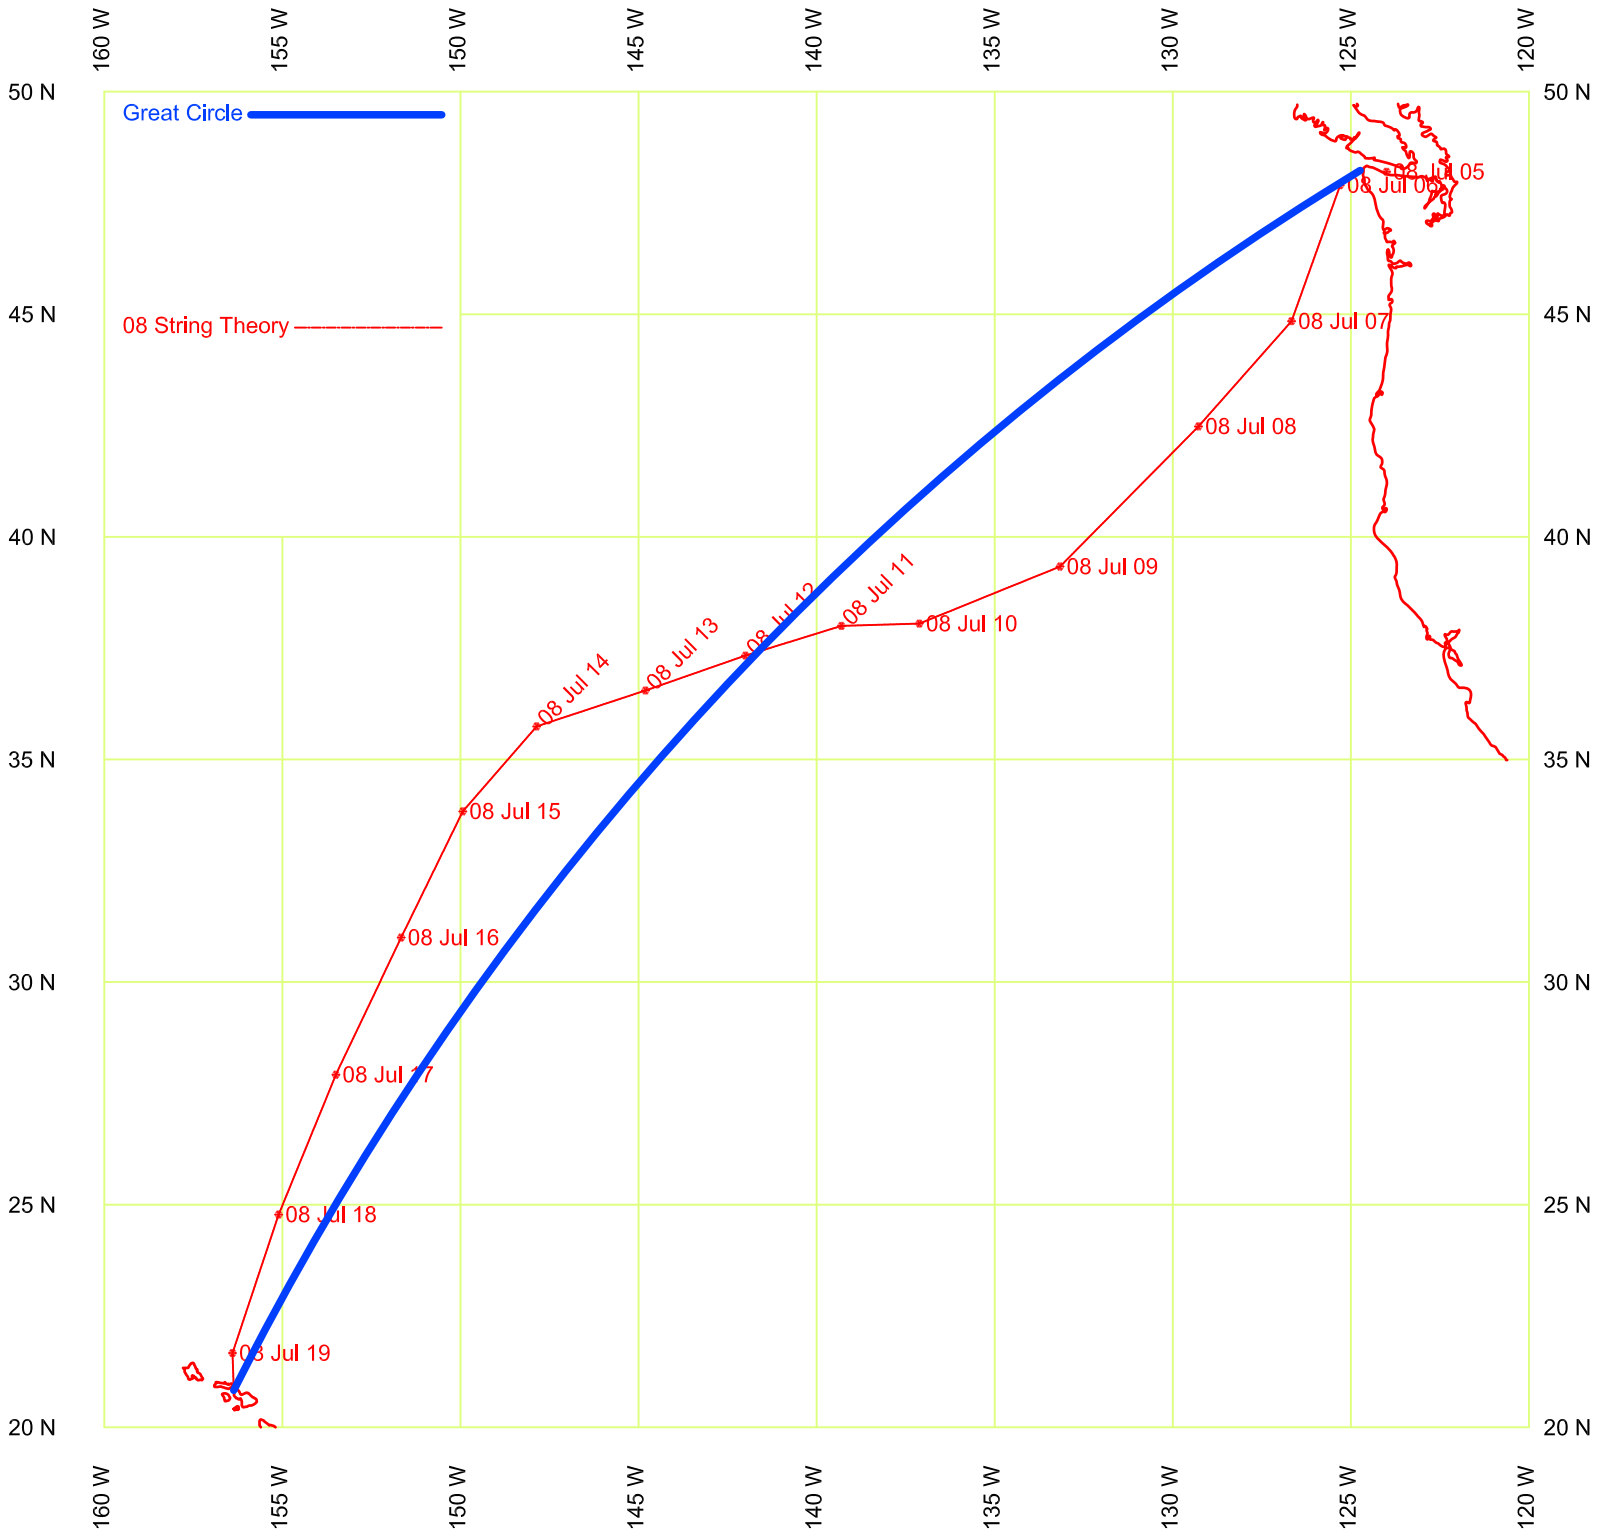

VIC-MAUI 2014