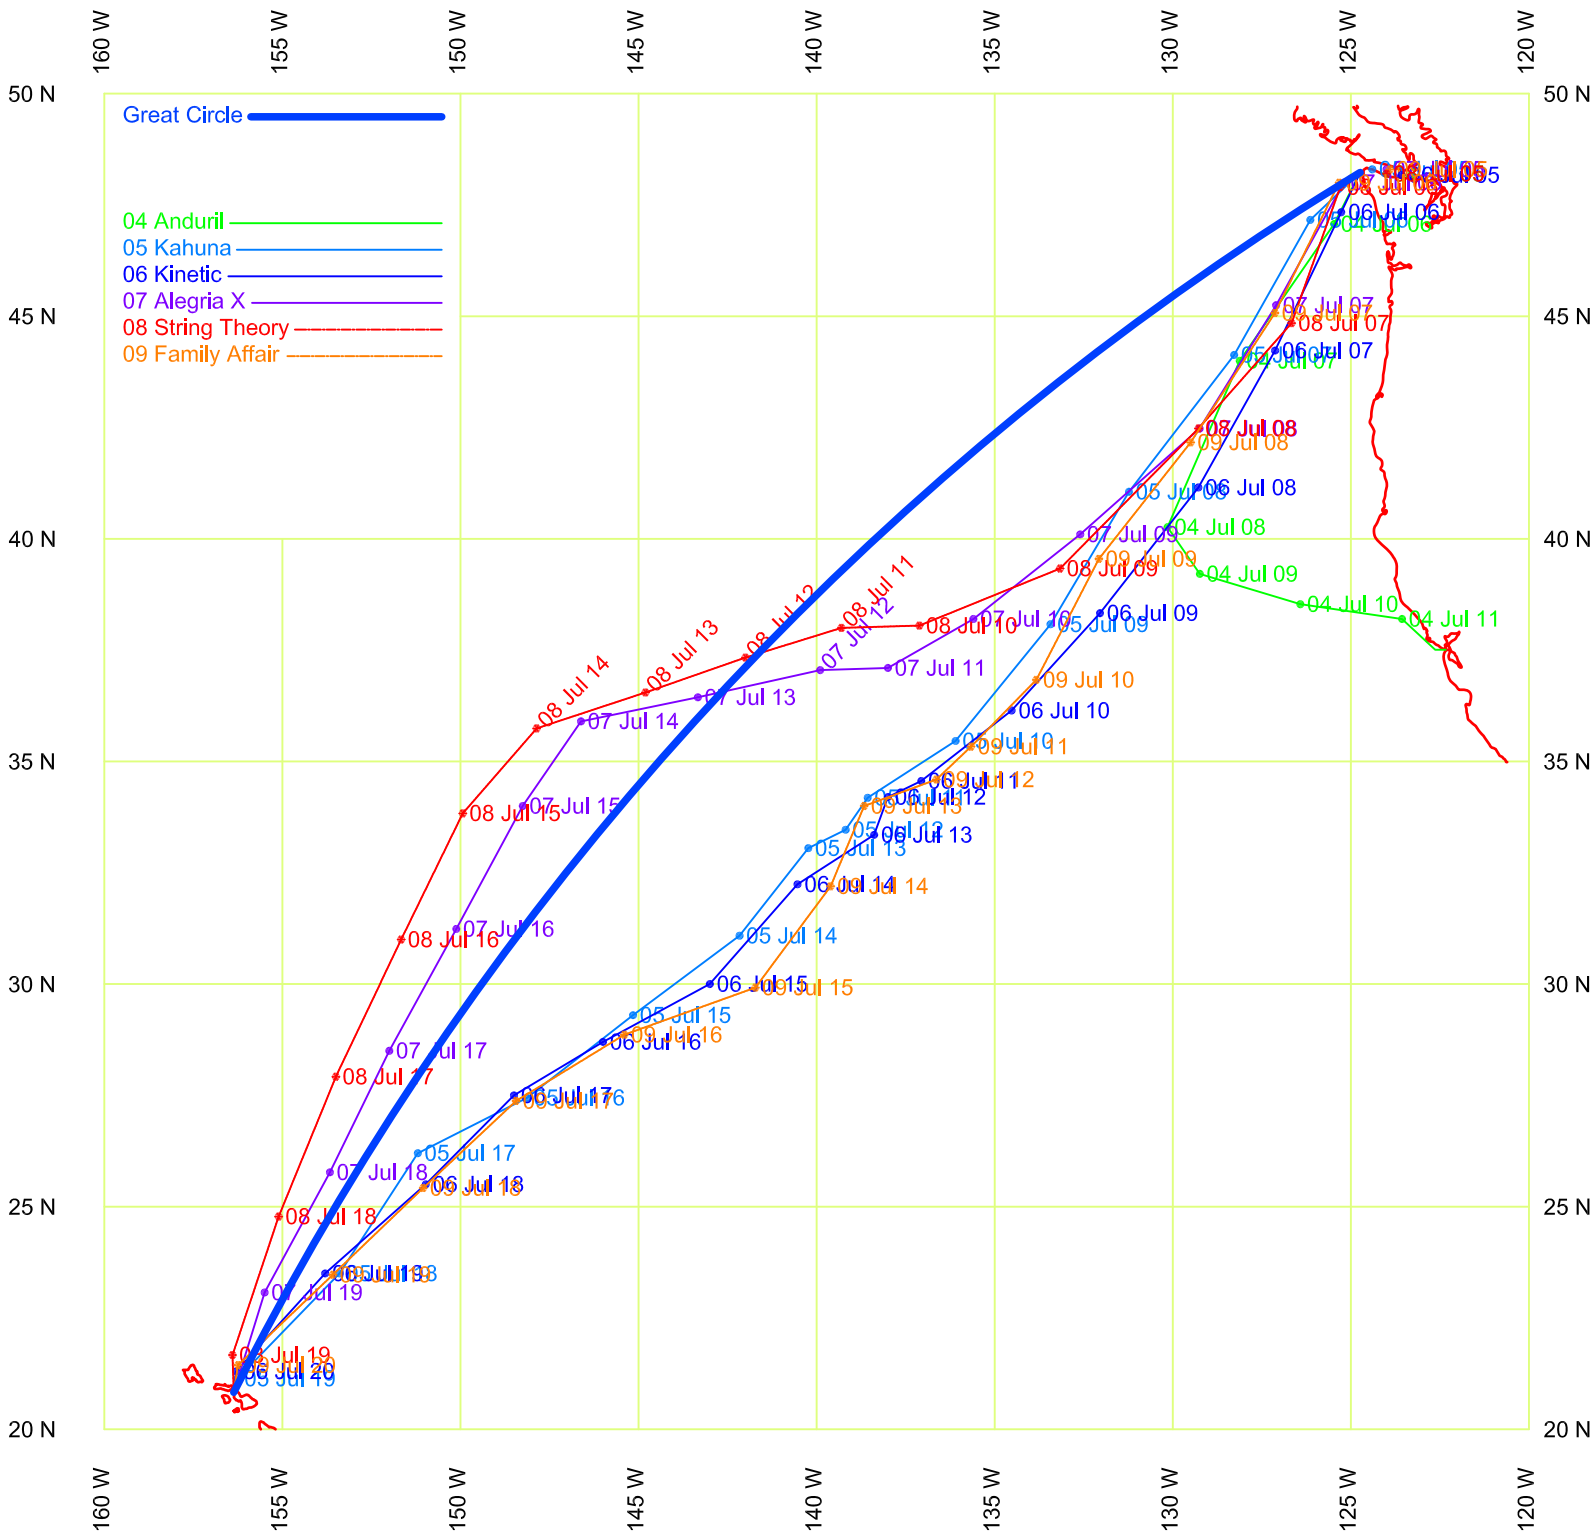

VIC-MAUI 2014 — Racing B