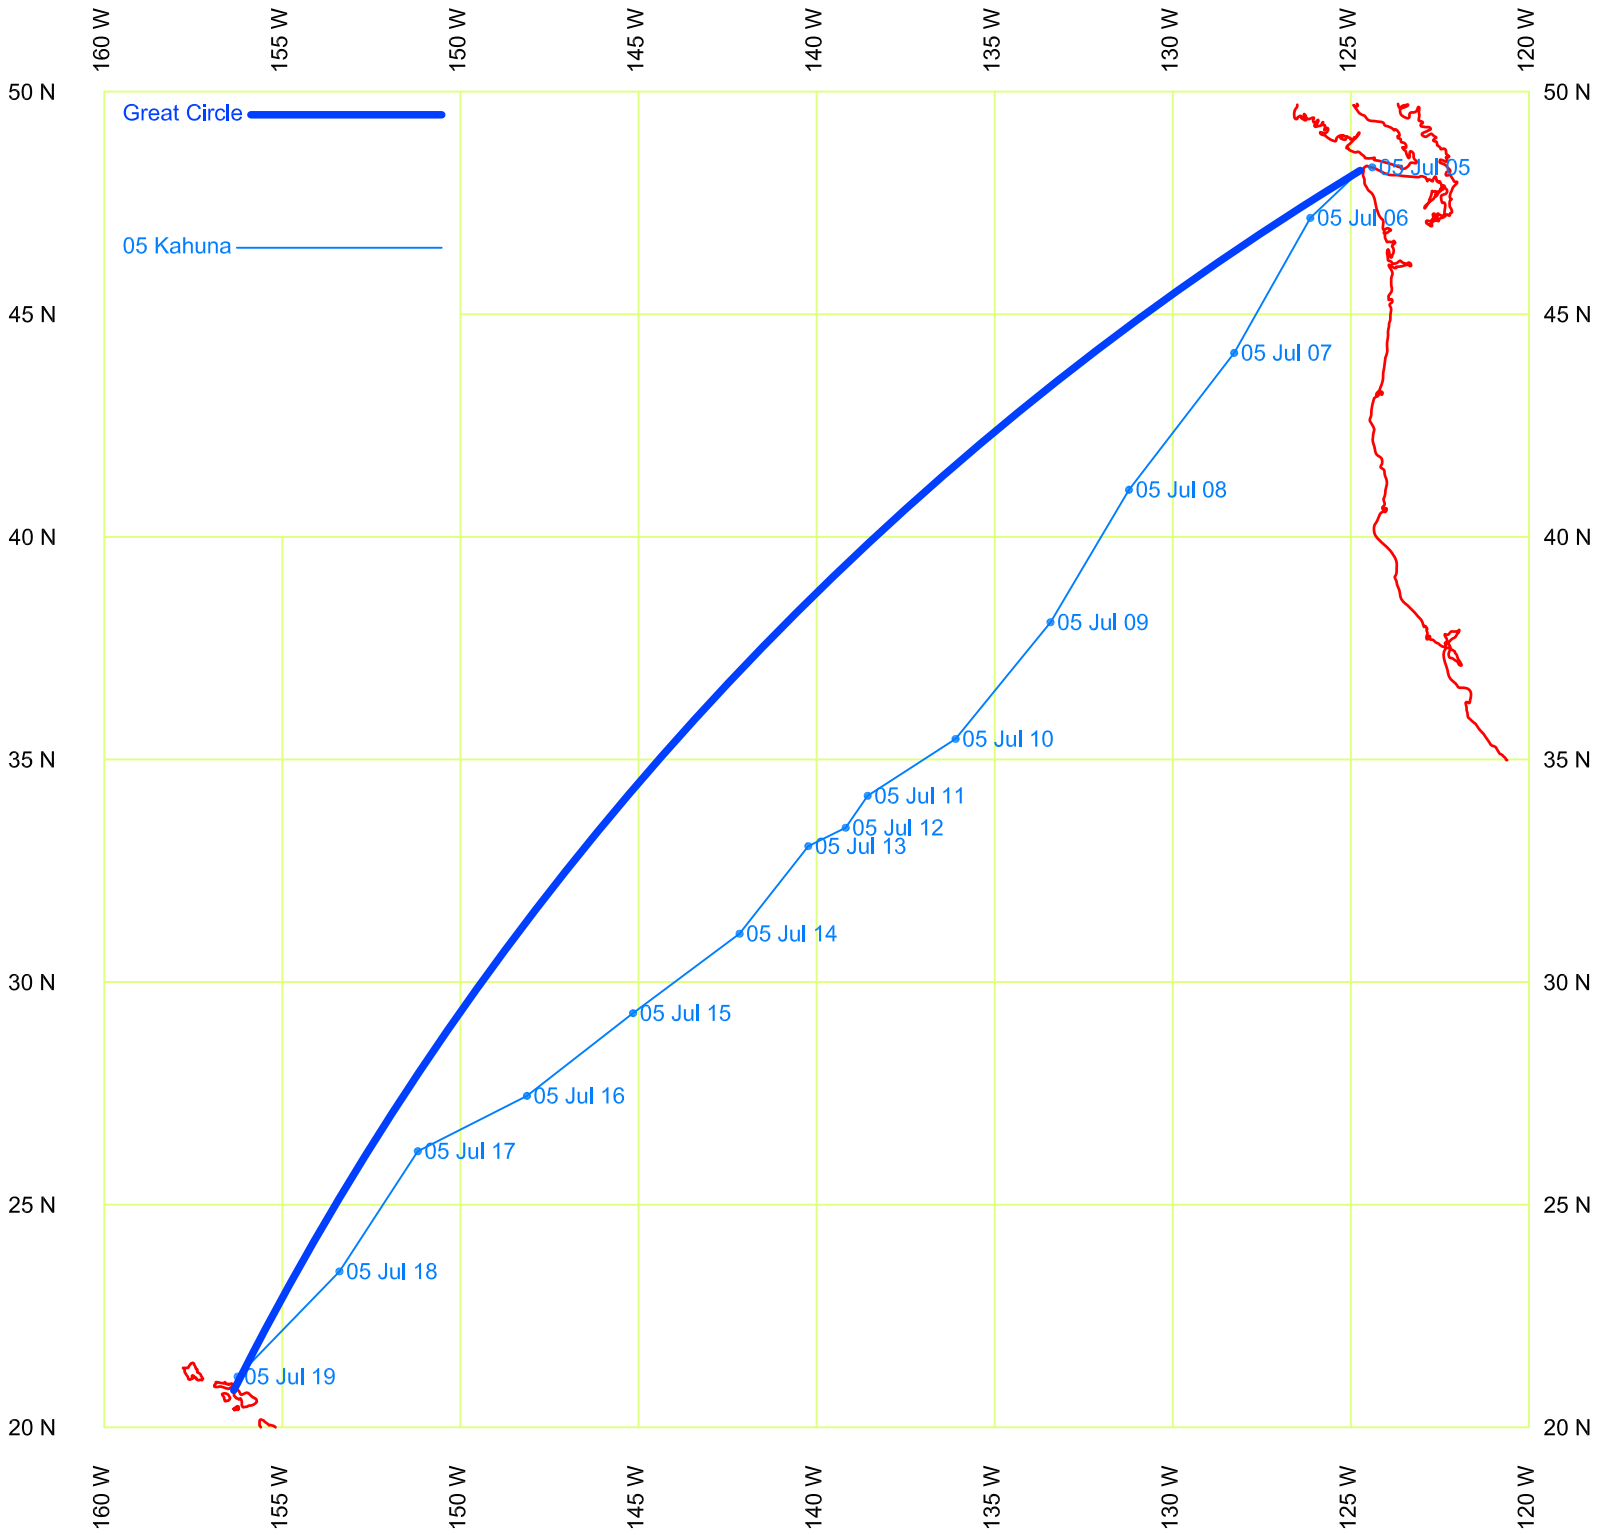

VIC-MAUI 2014