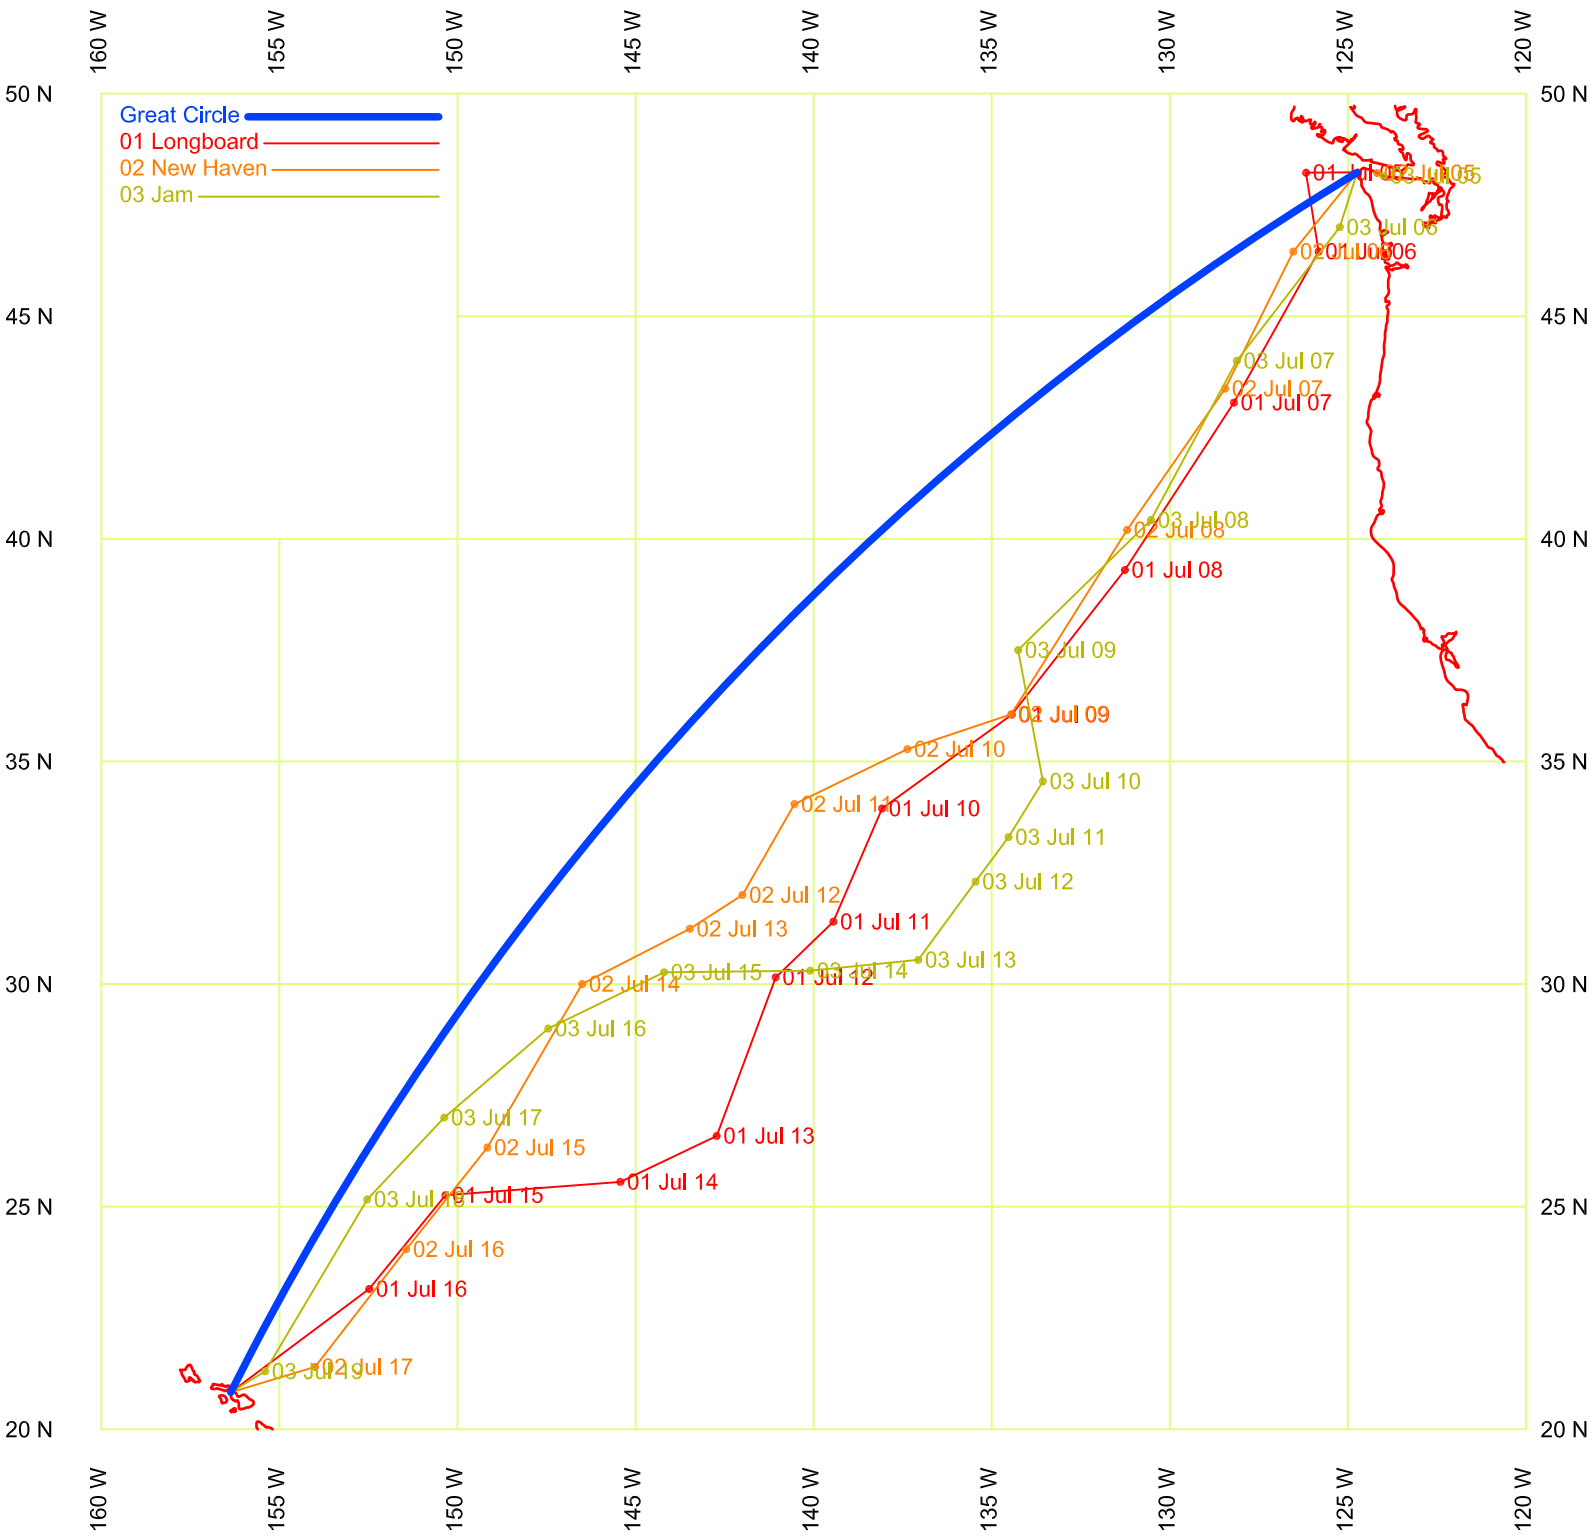

VIC-MAUI 2014 — Racing A