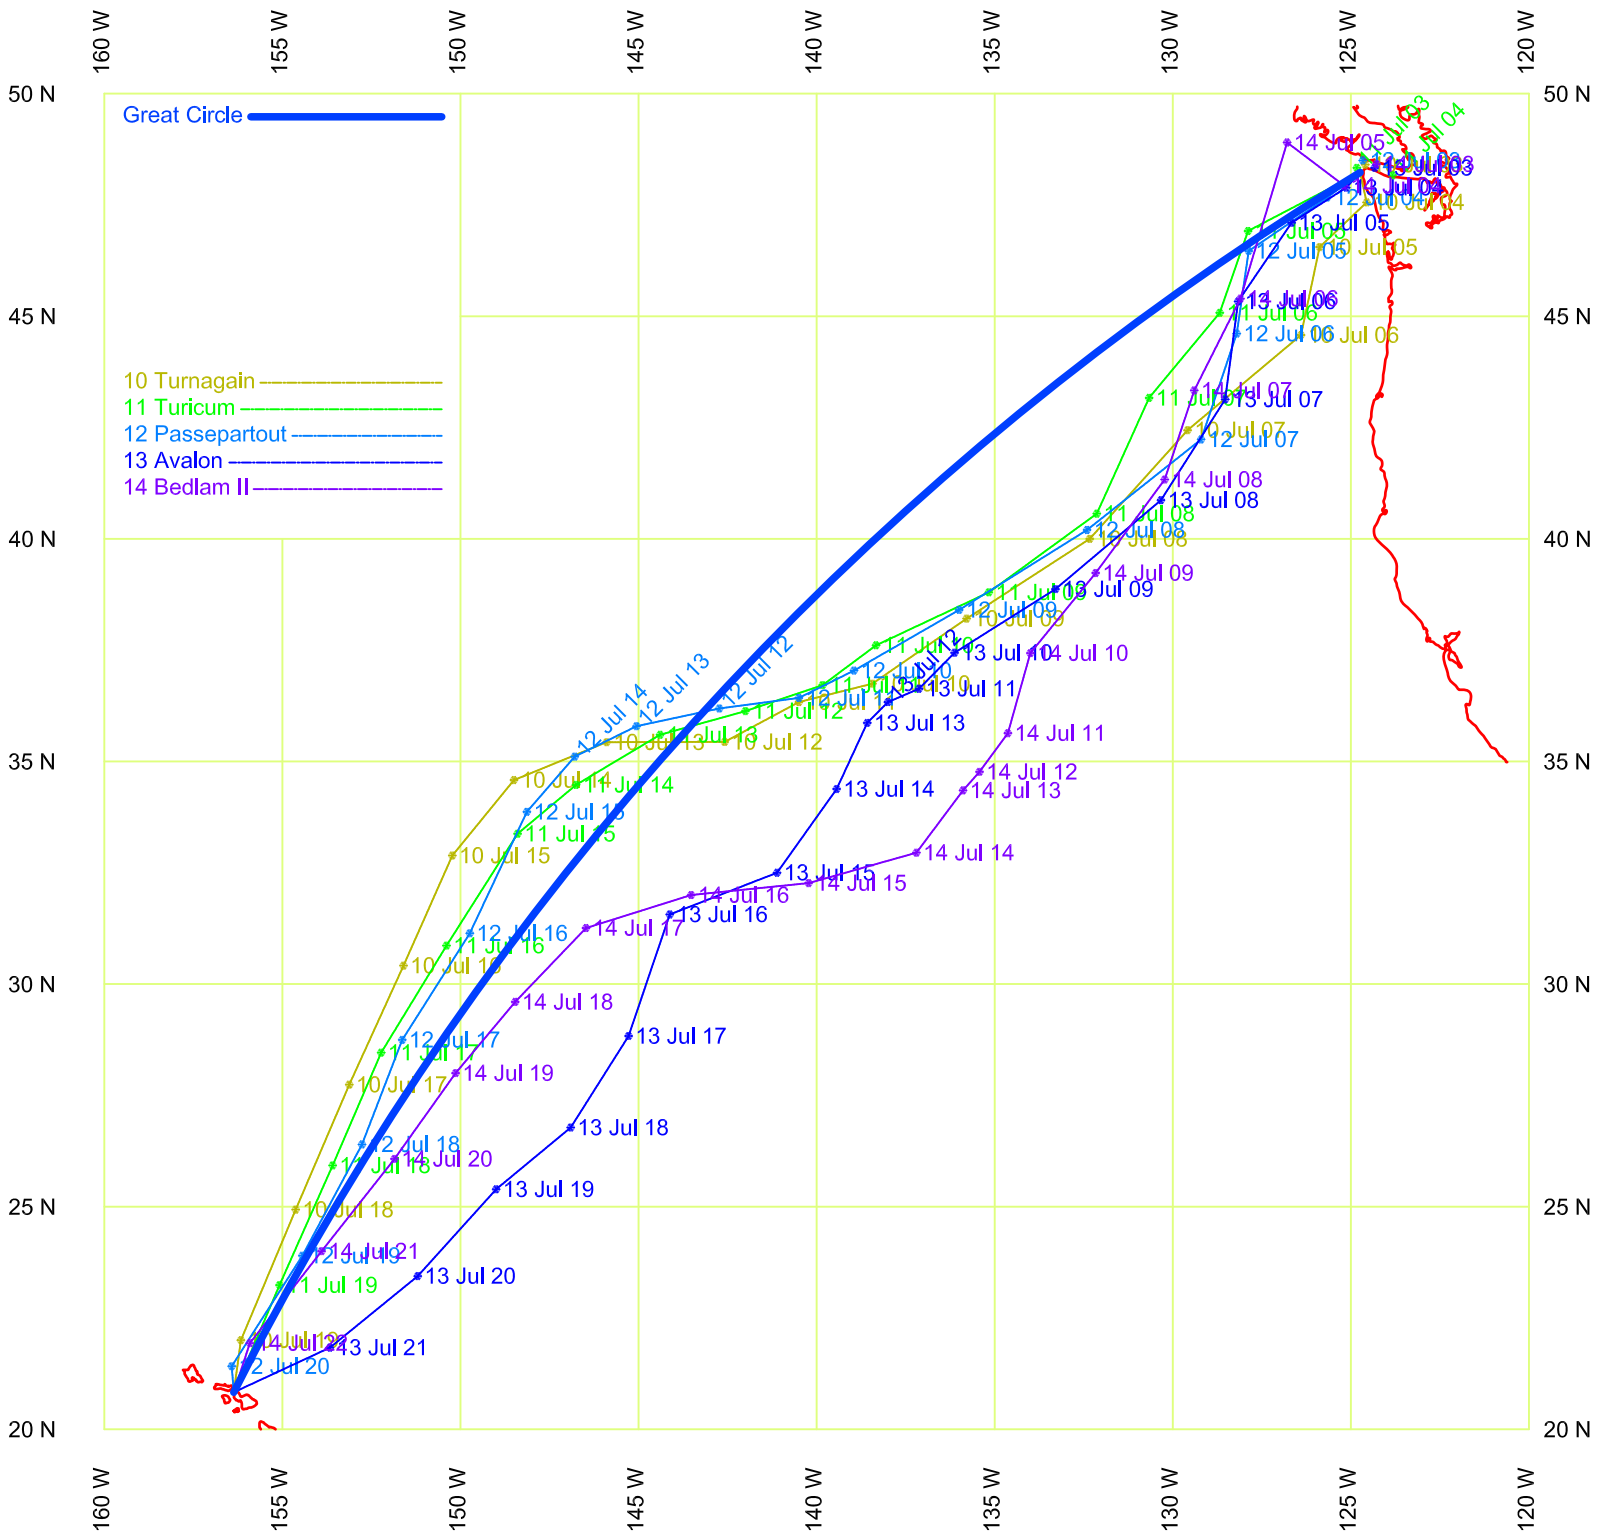

VIC-MAUI 2014 — Racing C