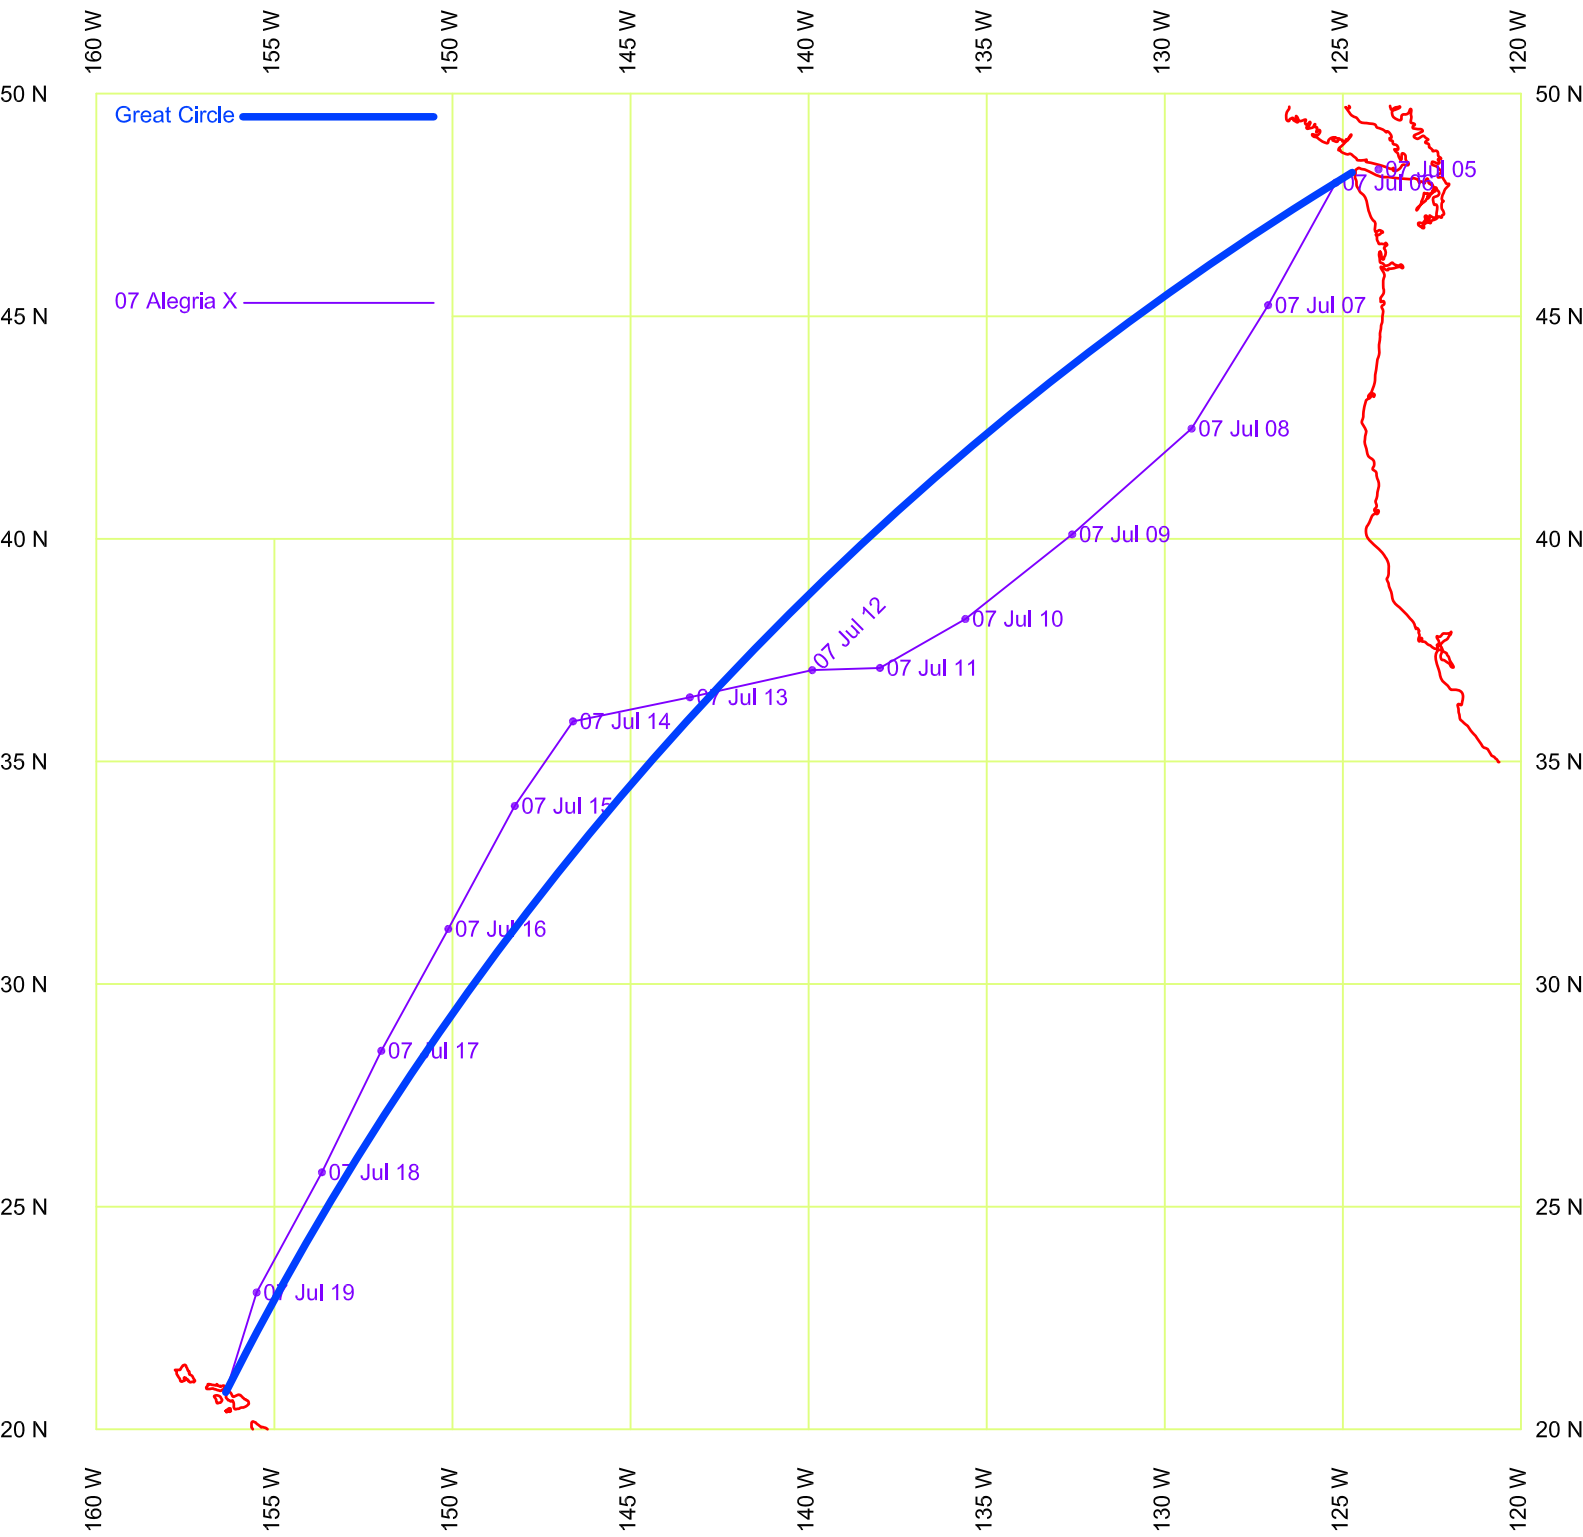

VIC-MAUI 2014