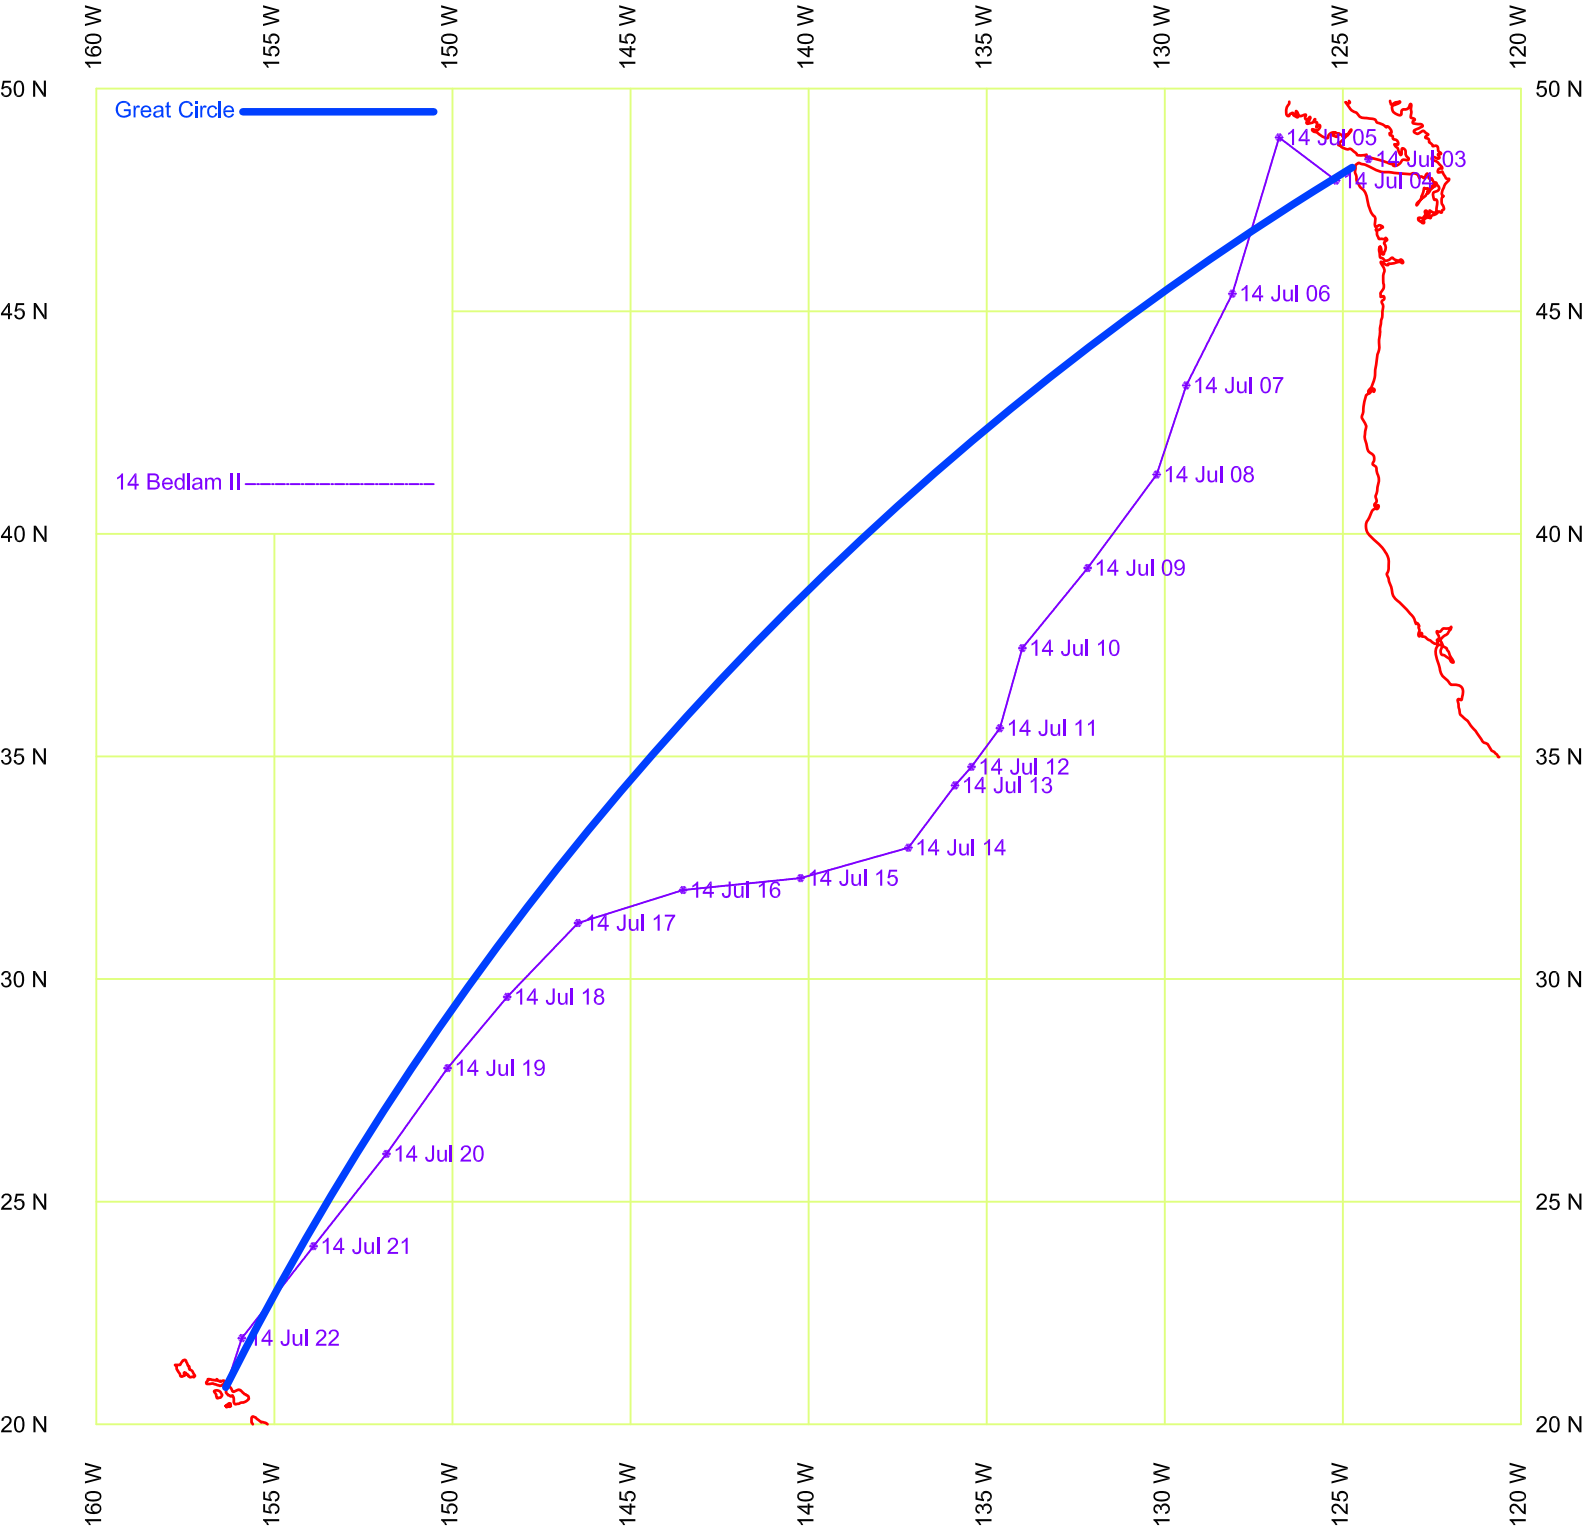

VIC-MAUI 2014