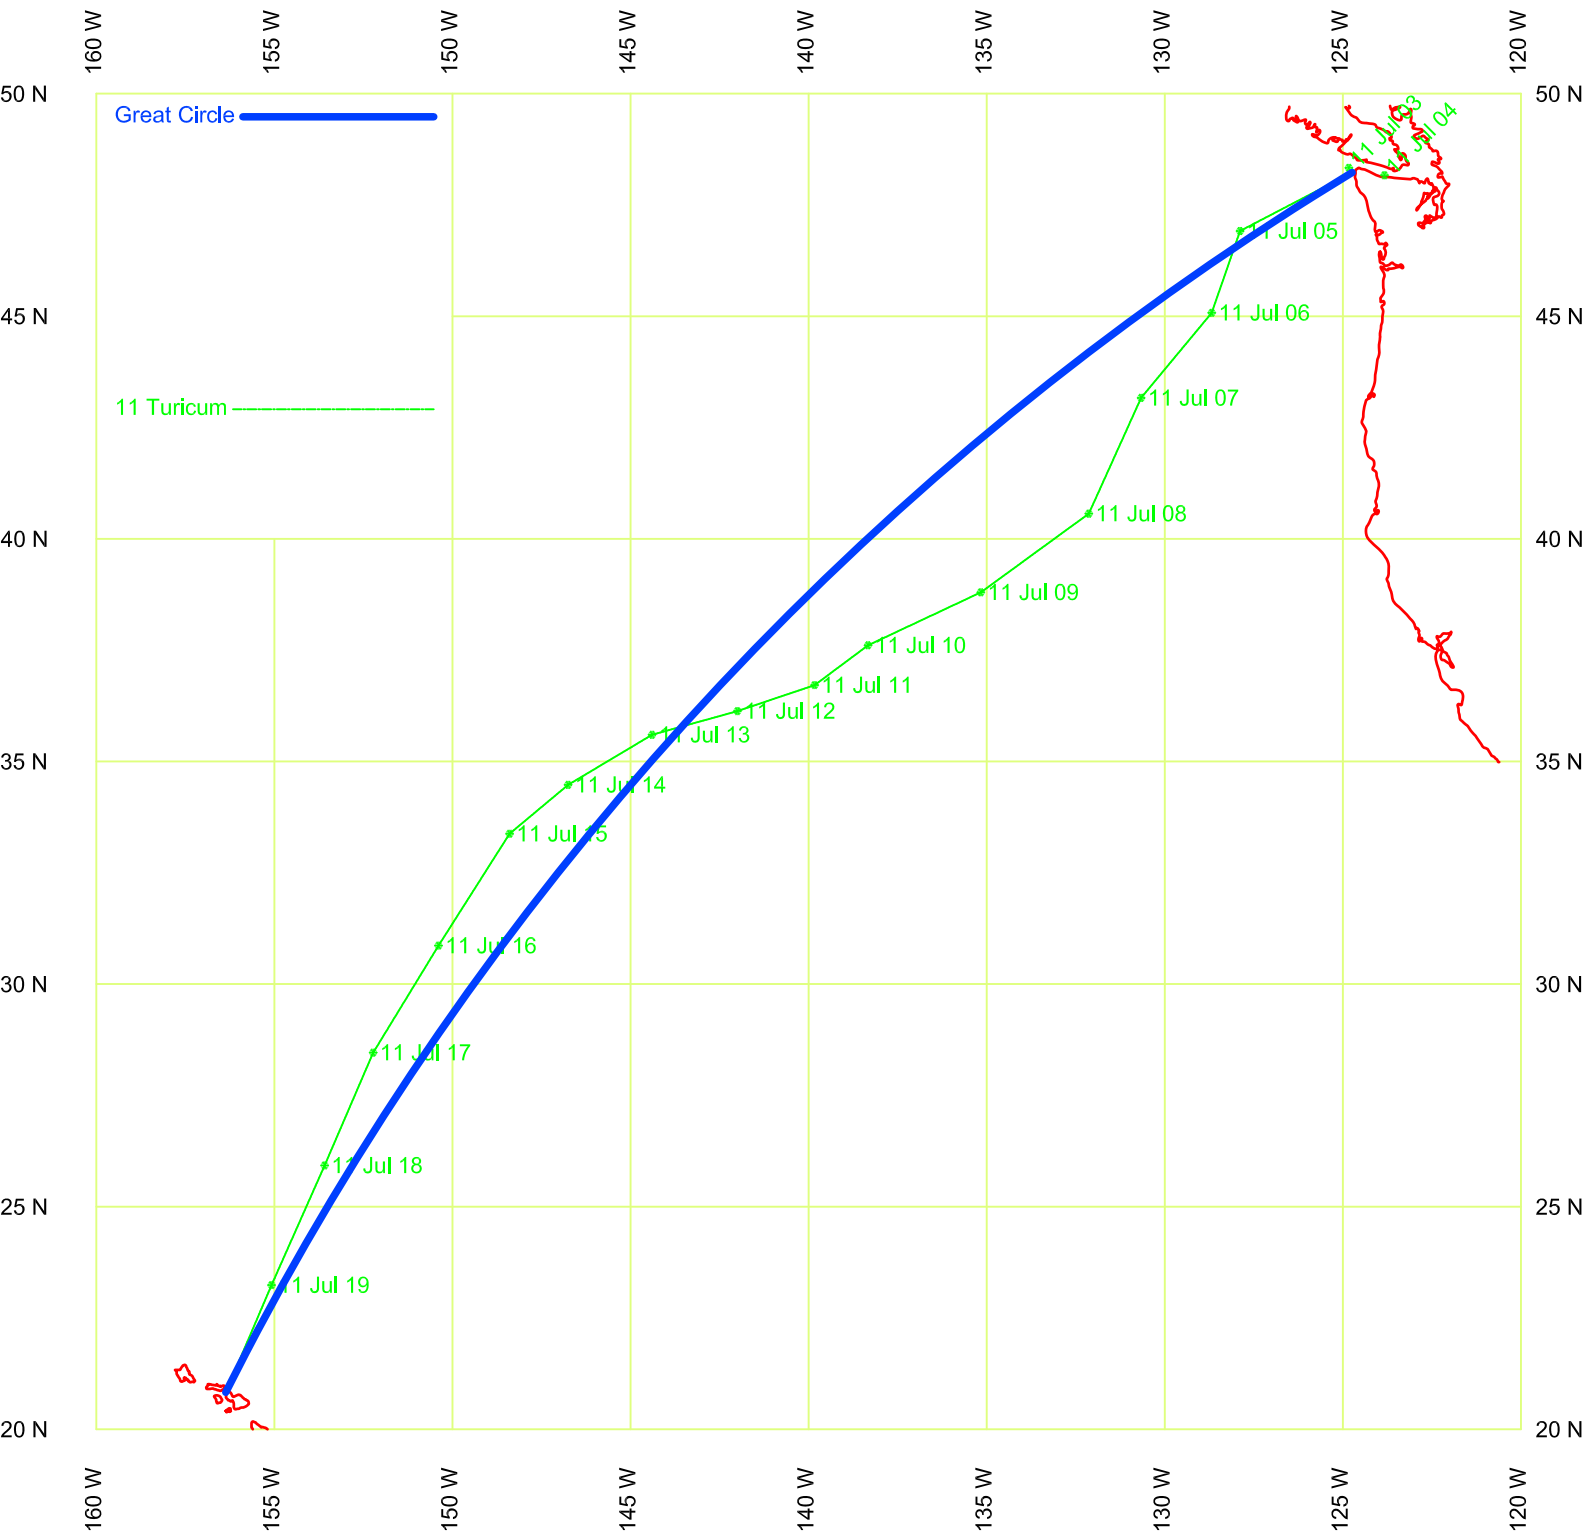

VIC-MAUI 2014