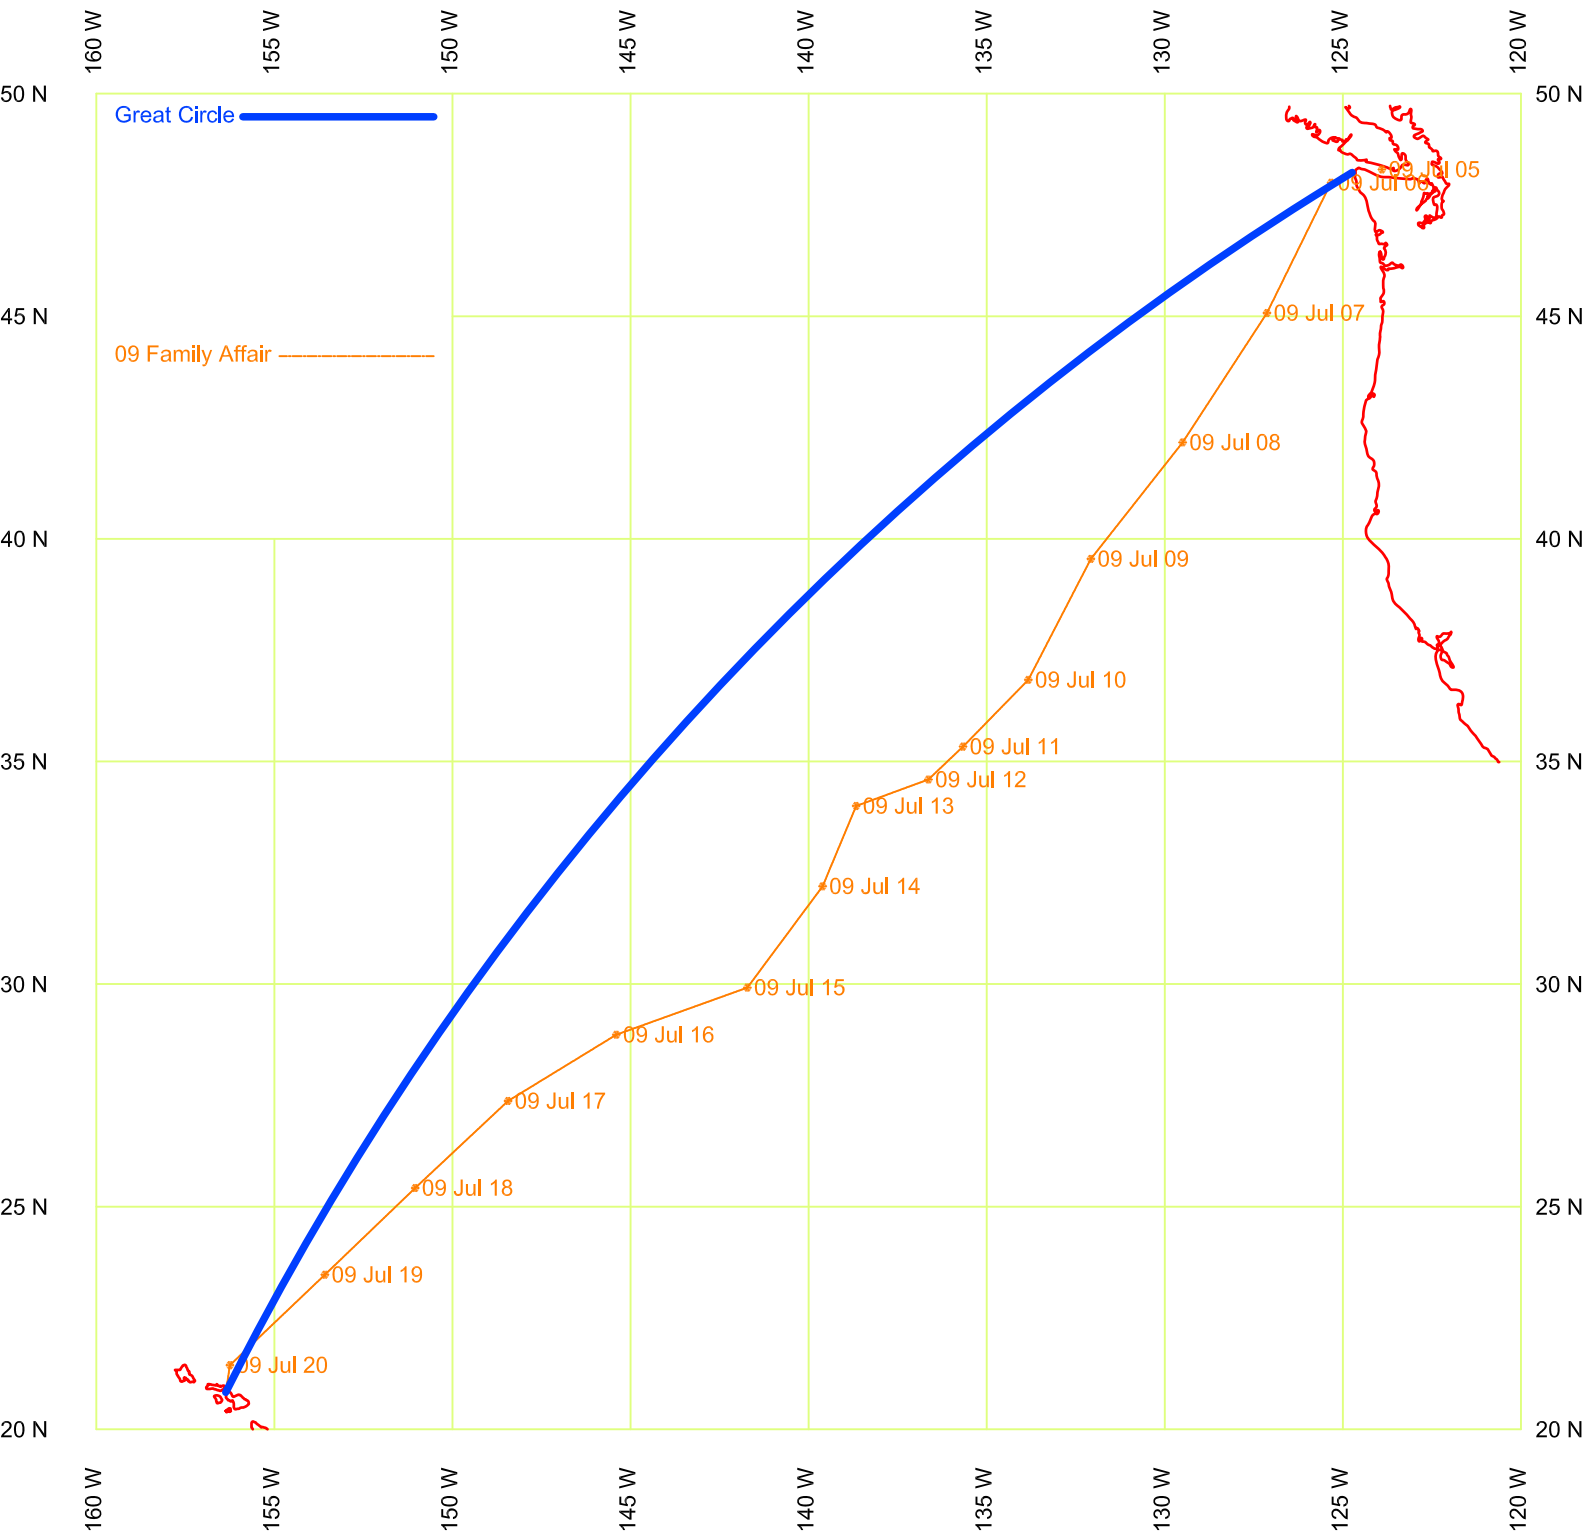

VIC-MAUI 2014