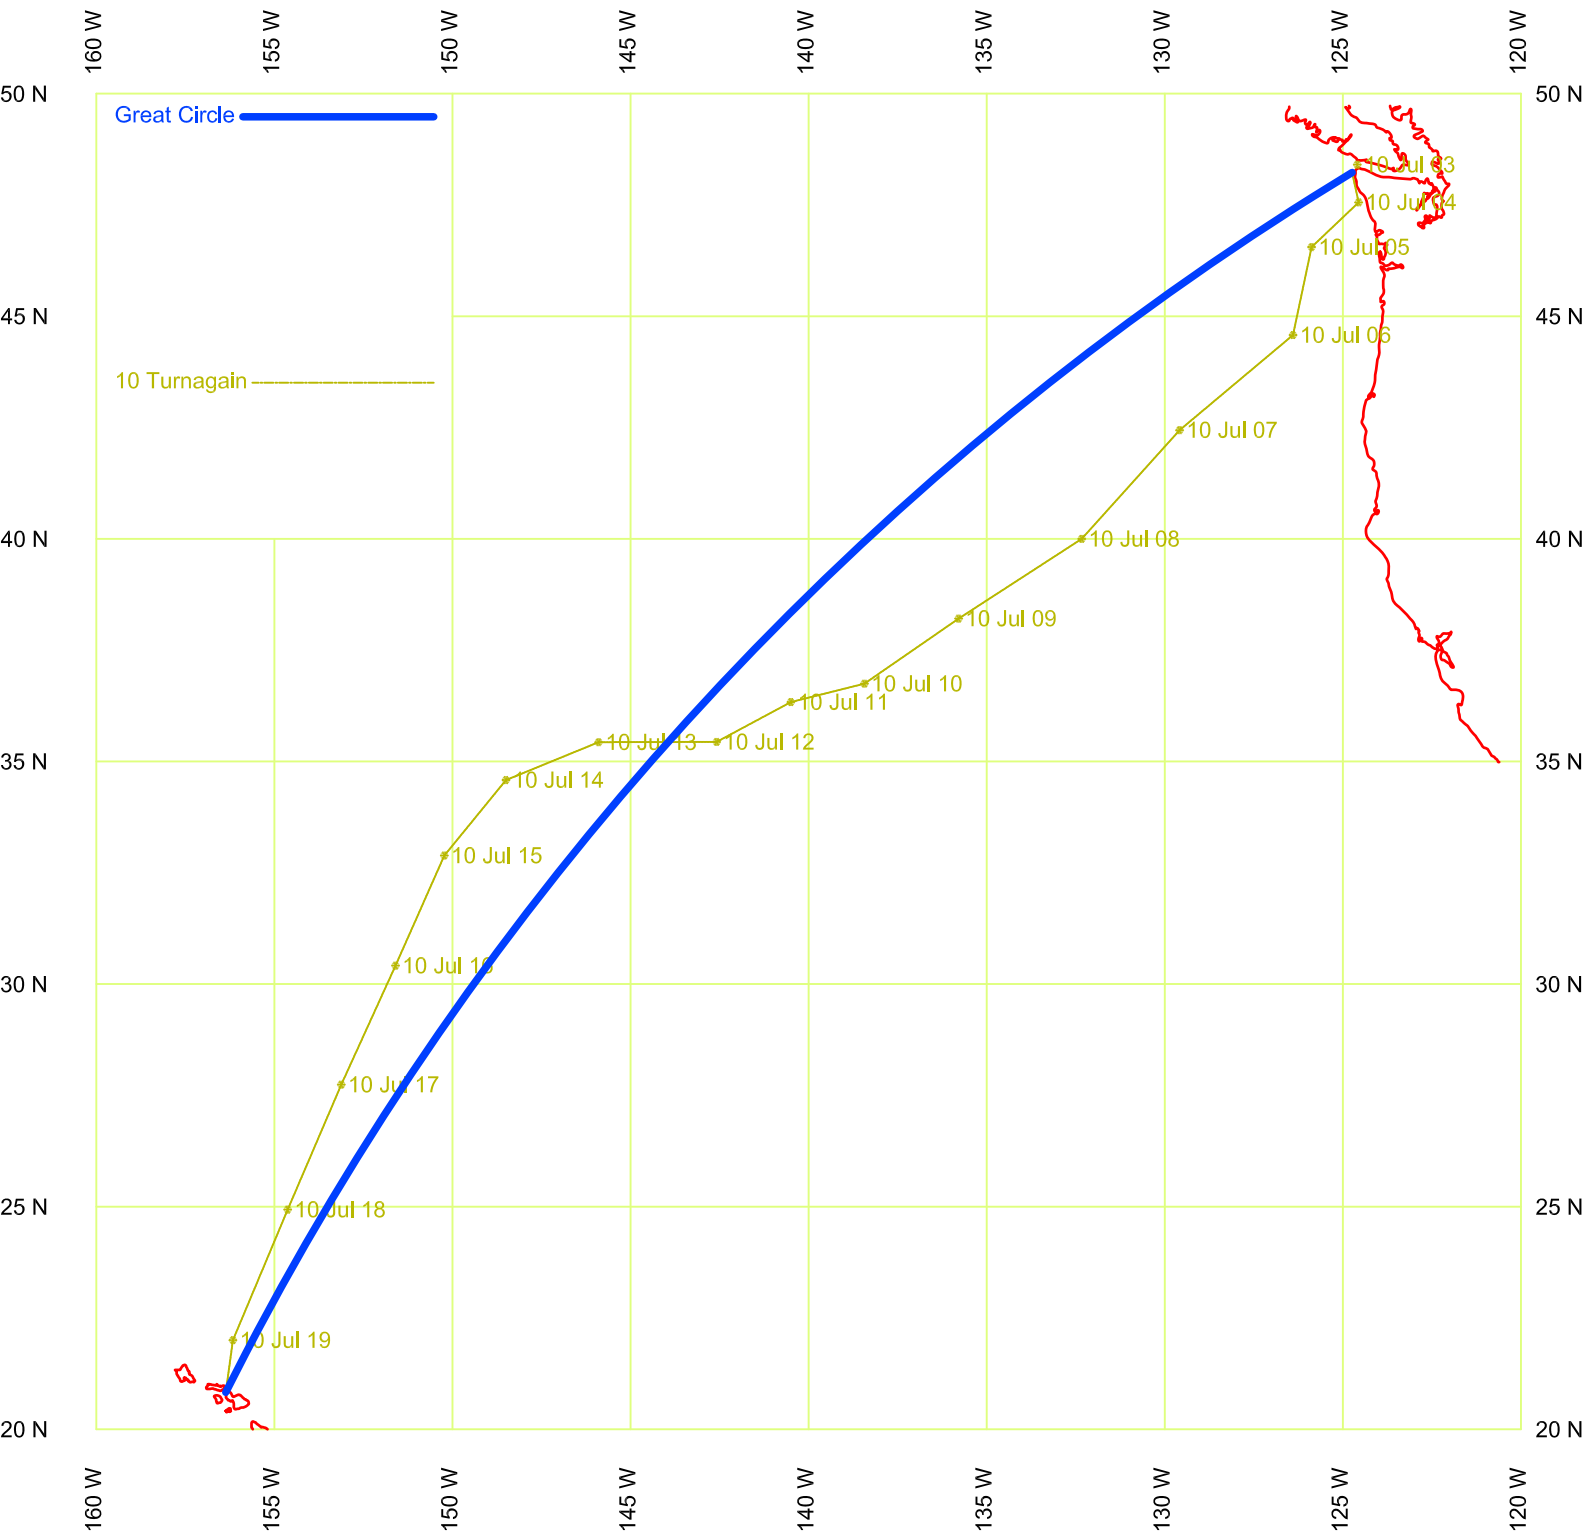

VIC-MAUI 2014