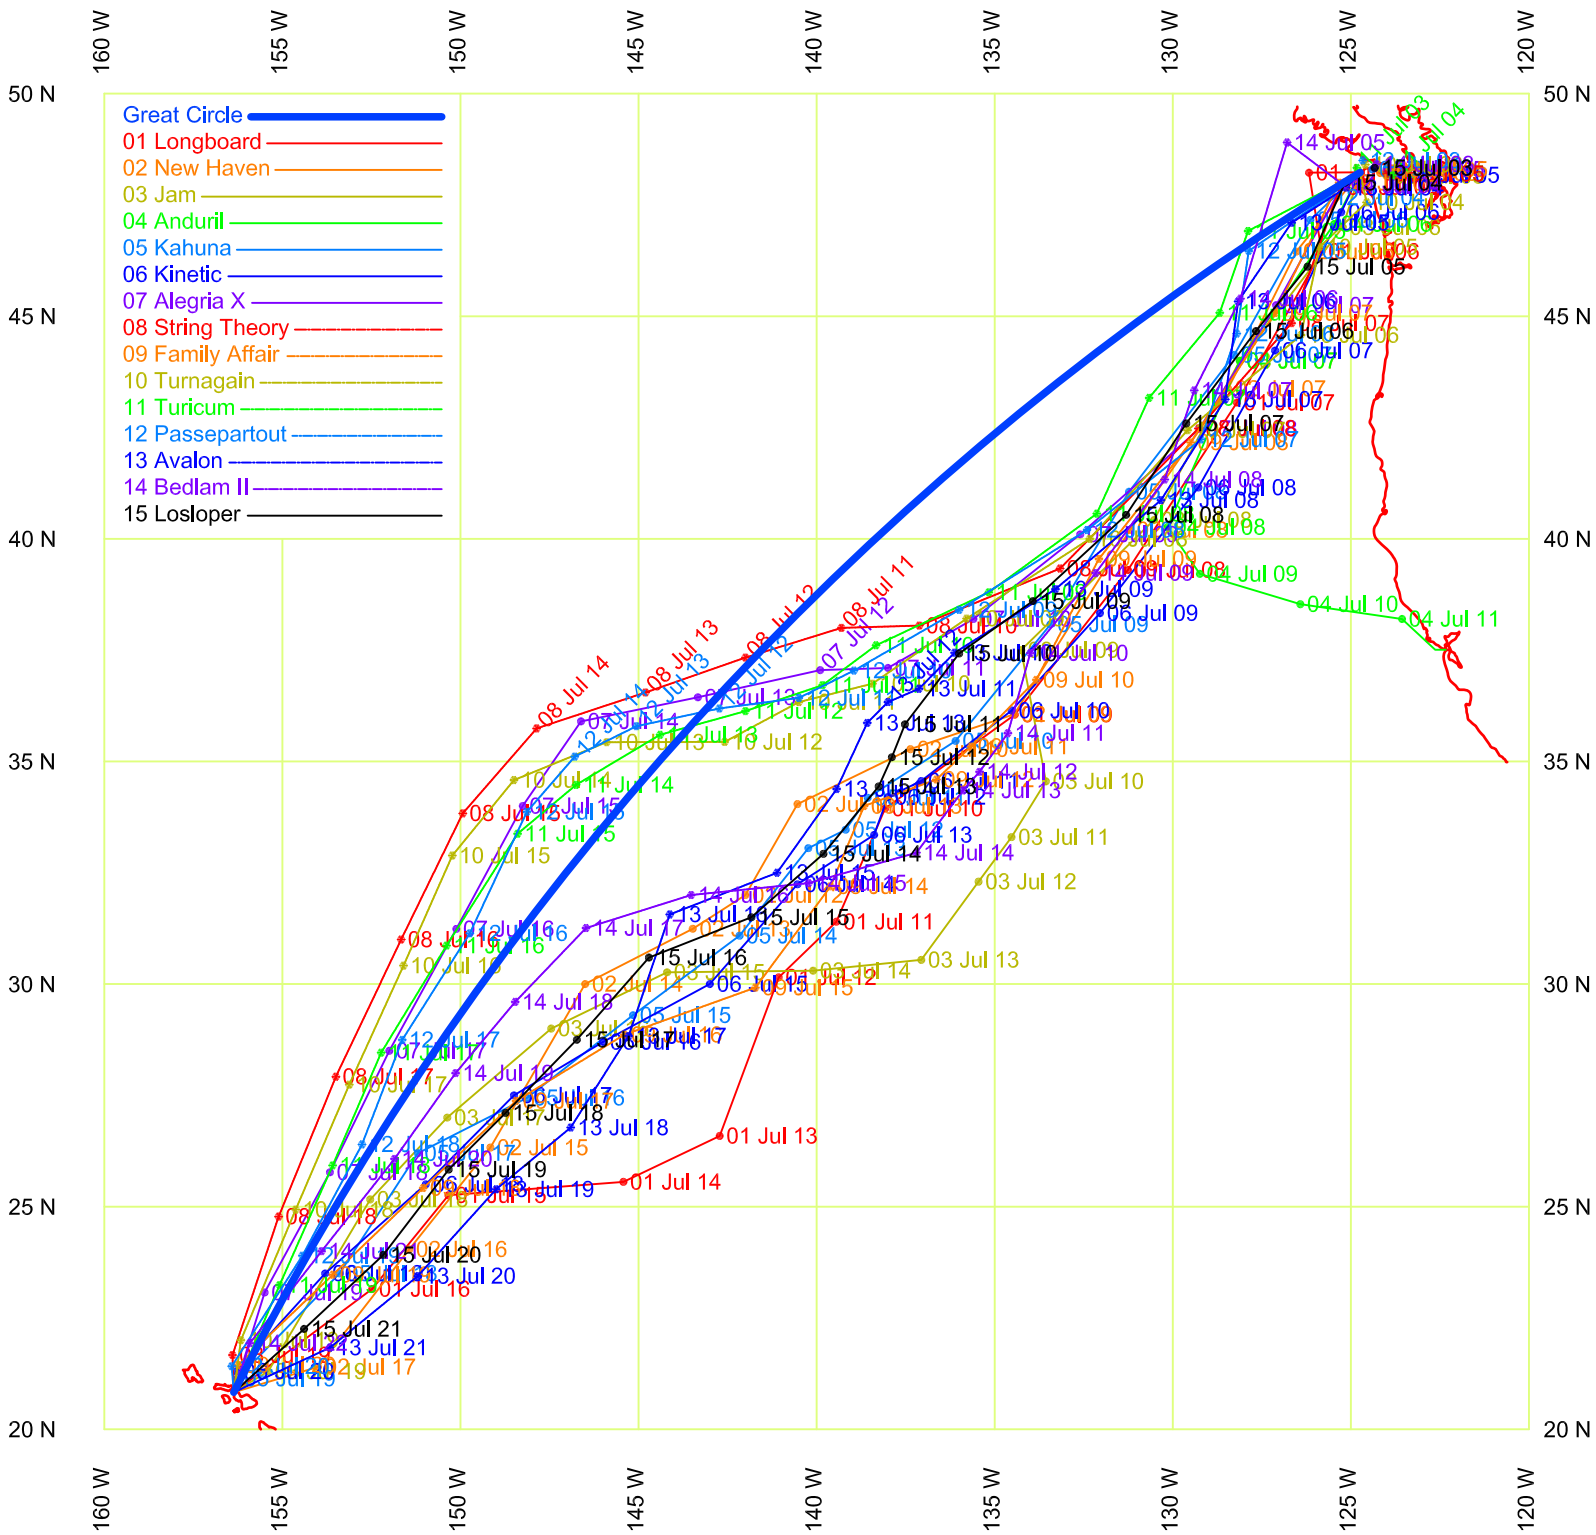

# VIC-MAUI 2014 — ALL BOATS