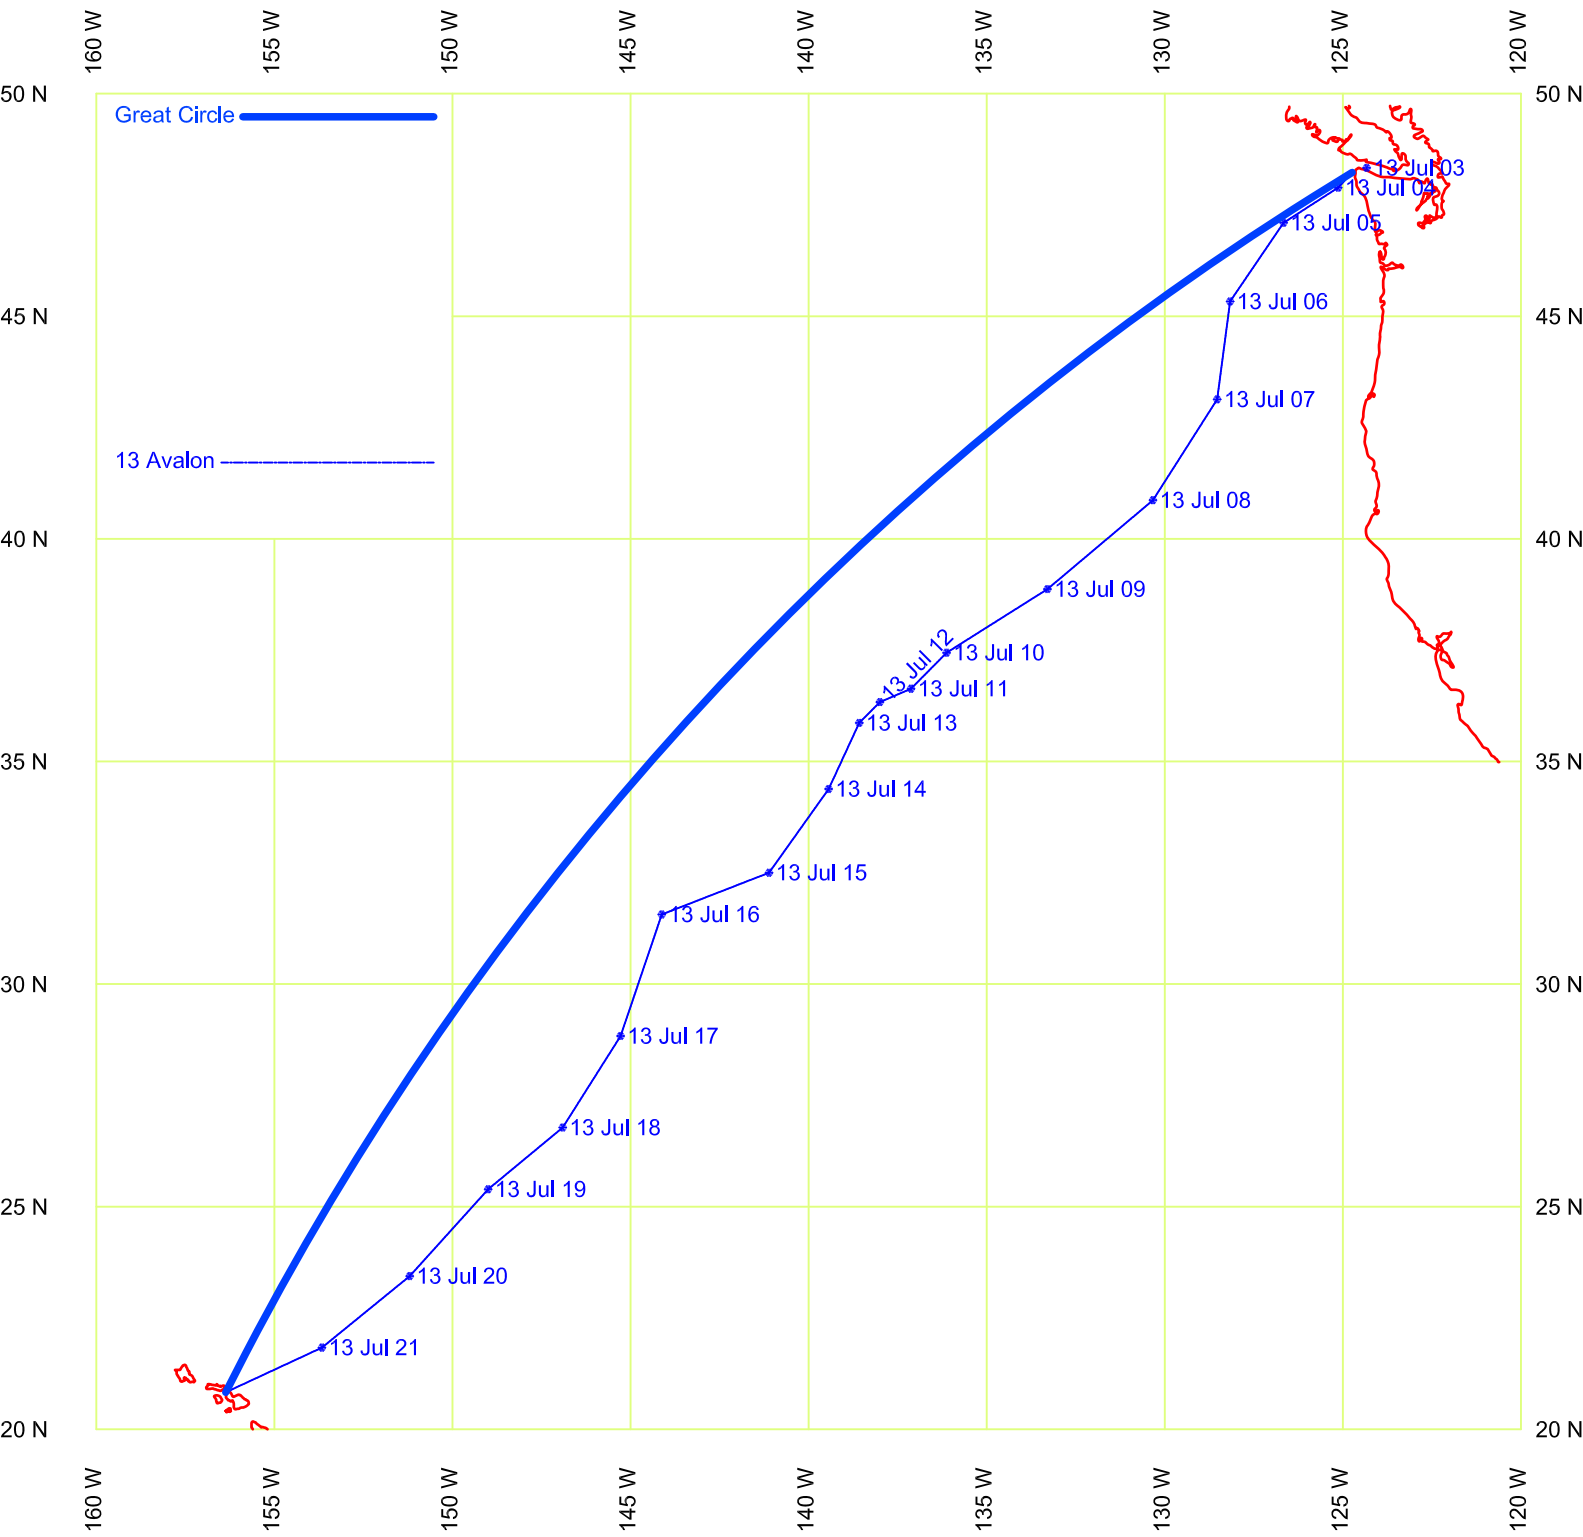

VIC-MAUI 2014