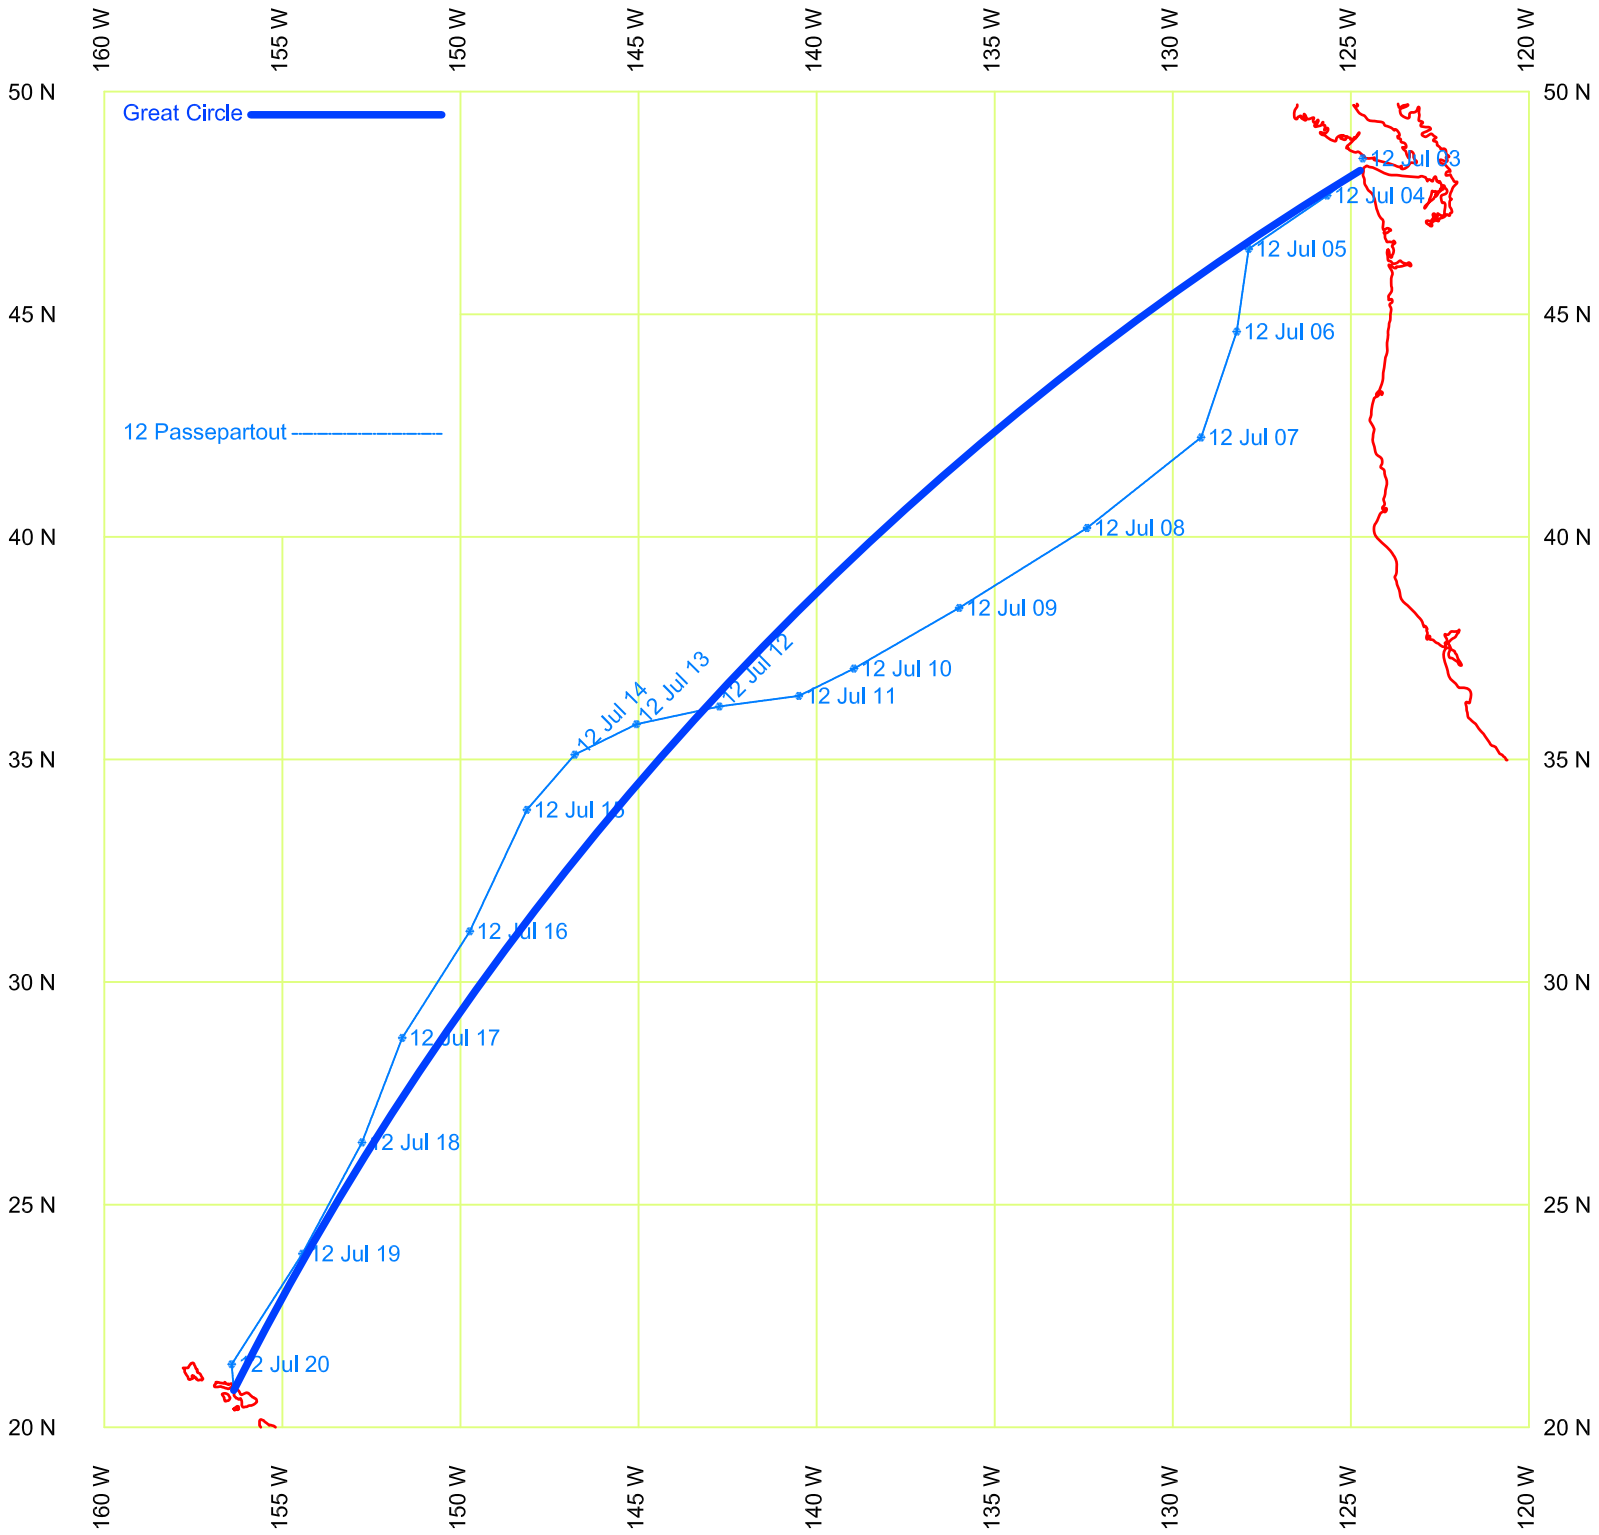

VIC-MAUI 2014