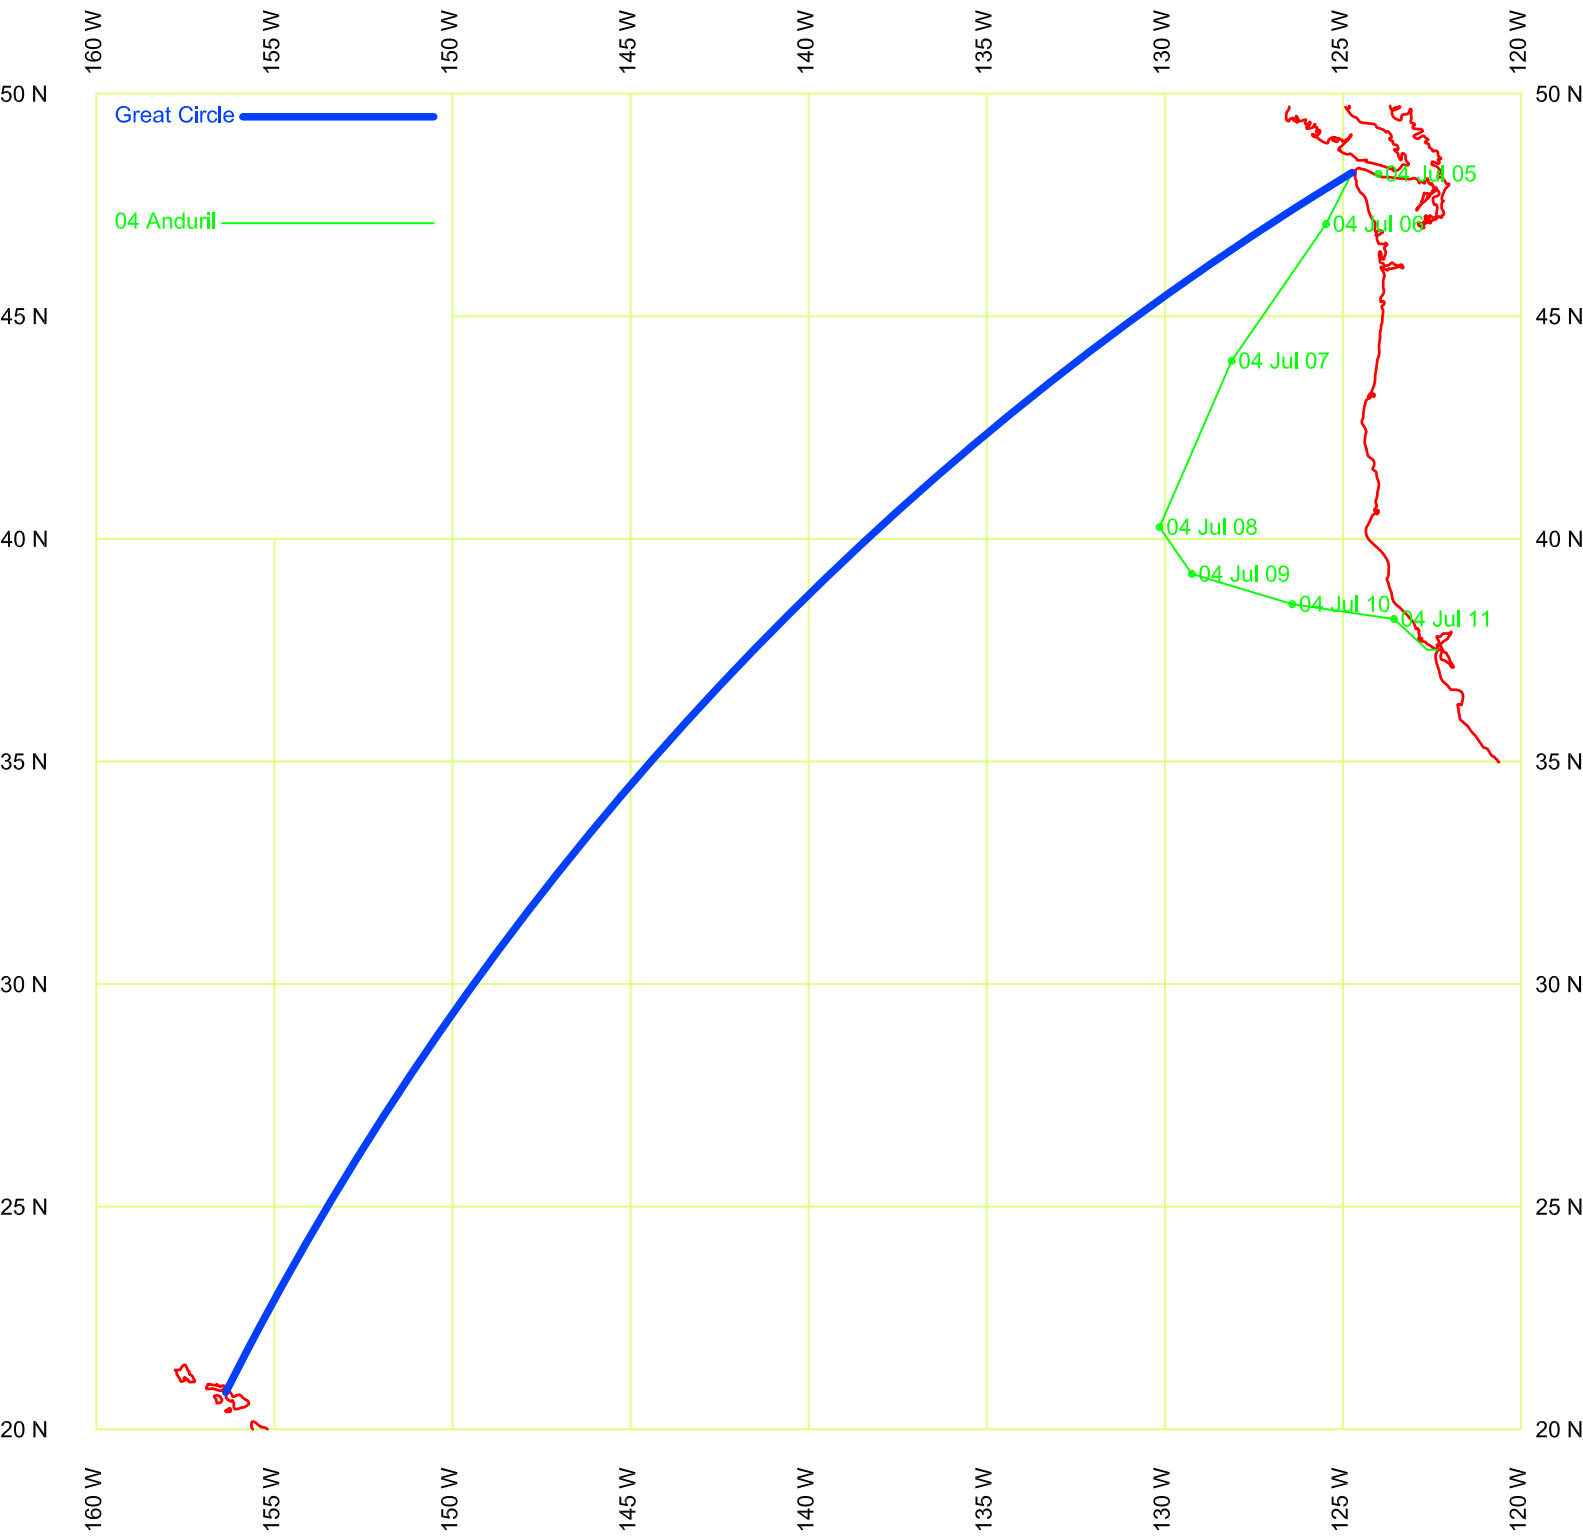

VIC-MAUI 2014