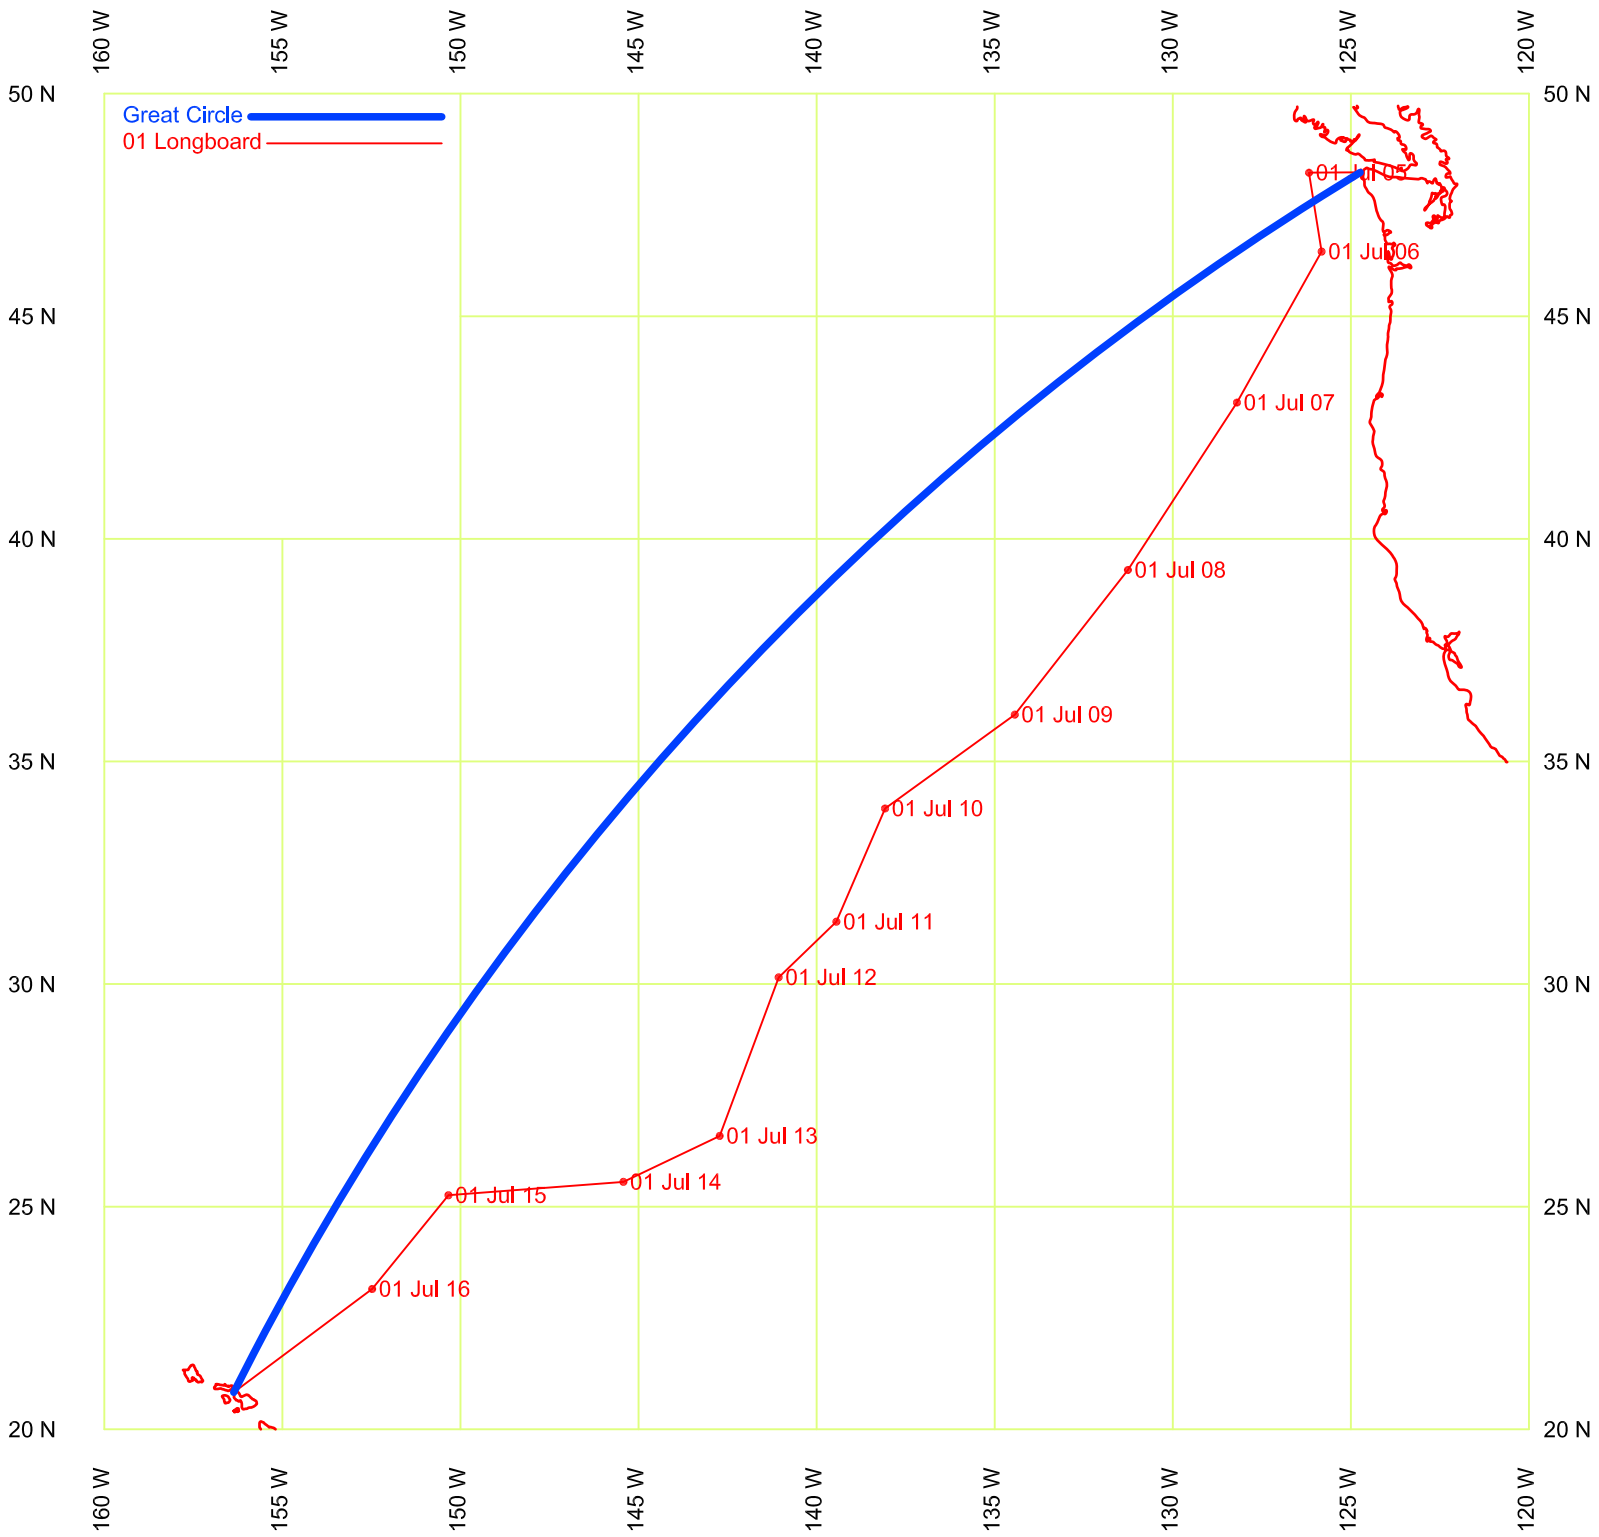

VIC-MAUI 2014