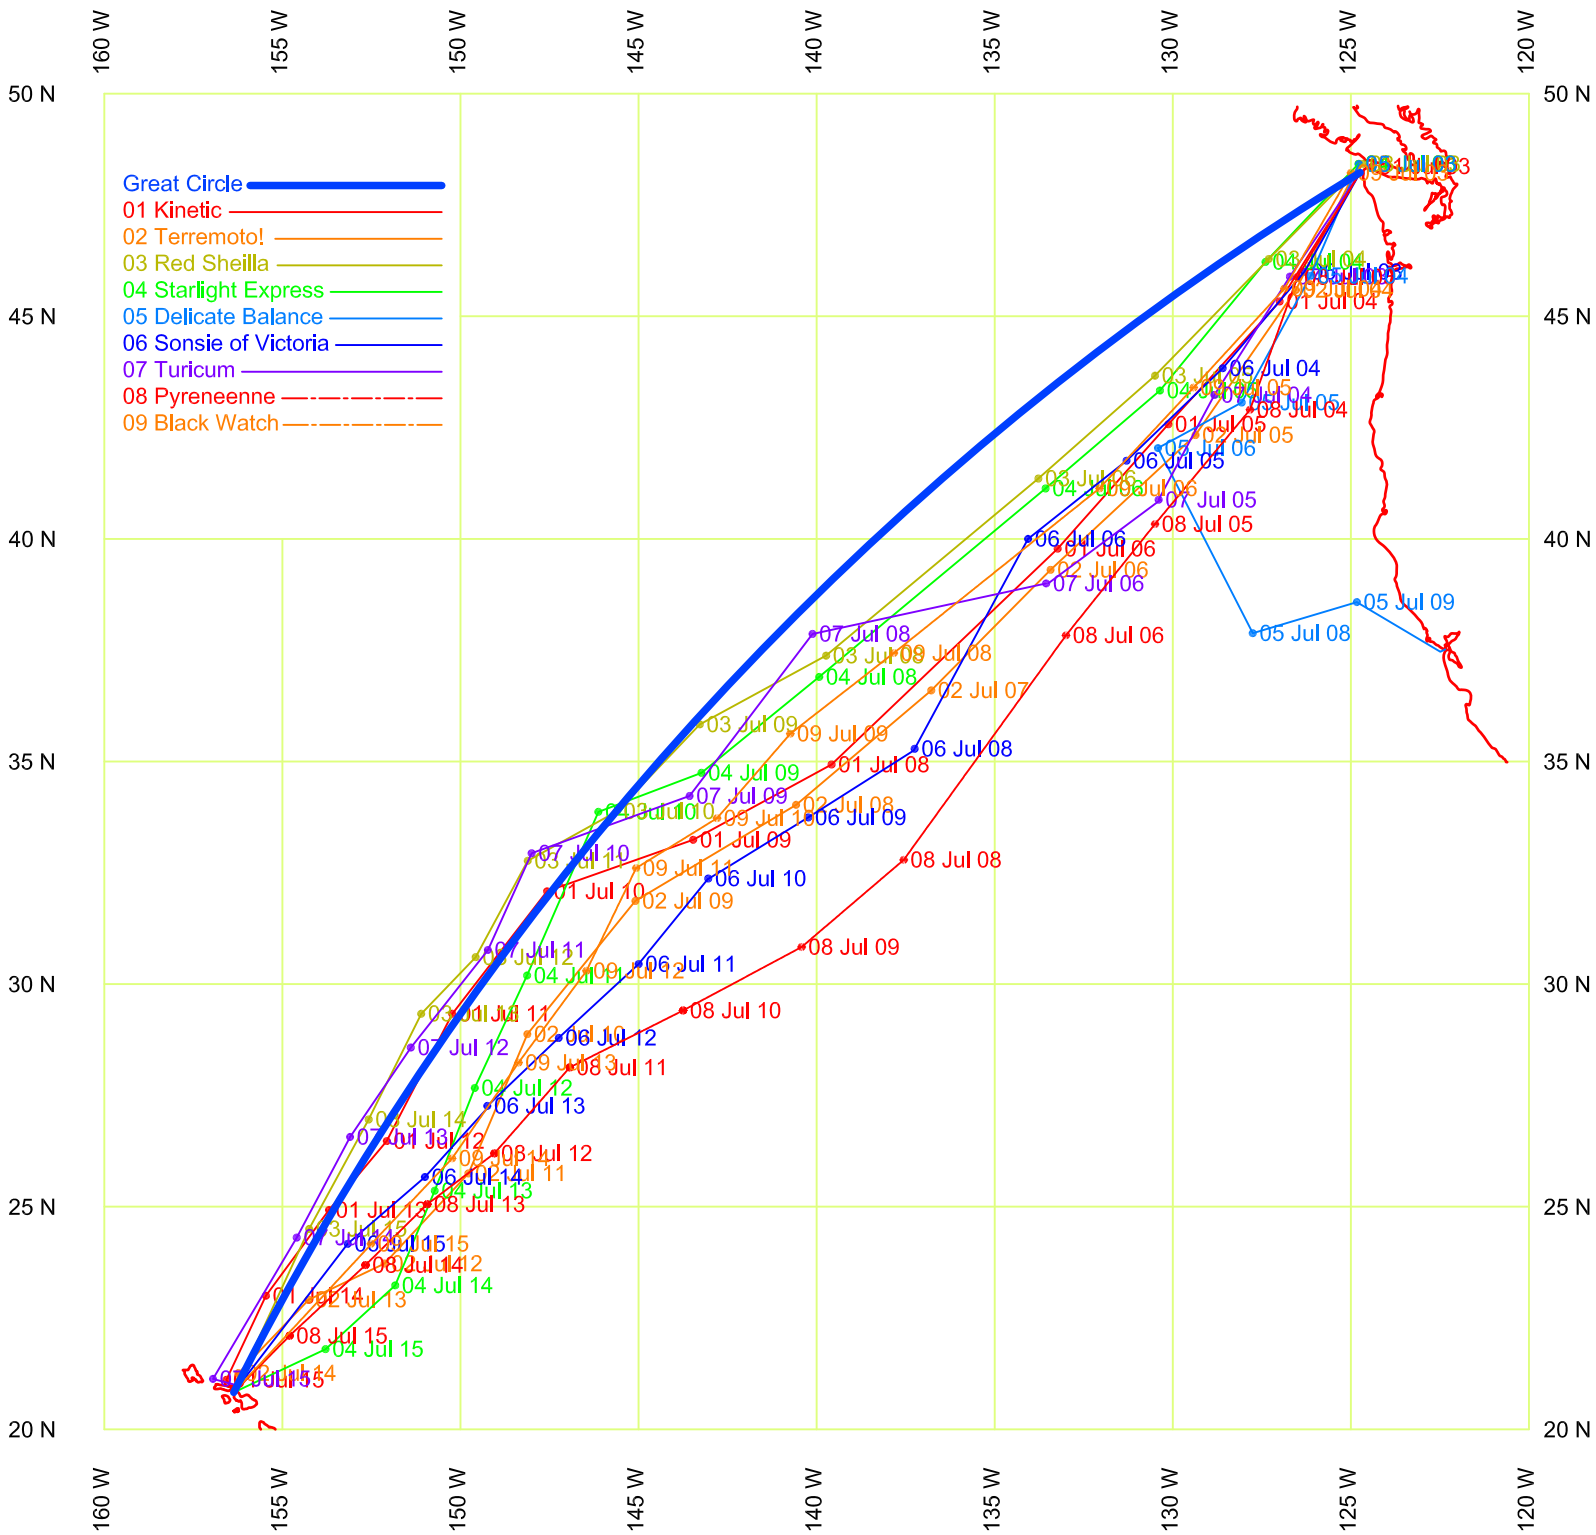

2010 VIC-MAUI— ALL BOATS

2010 VIC-MAUI— VMH-A

2010 VIC-MAUI — VMH-B

2010 VIC-MAUI

2010 VIC-MAUI

2010 VIC-MAUI

2010 VIC-MAUI

2010 VIC-MAUI

2010 VIC-MAUI

2010 VIC-MAUI

2010 VIC-MAUI

2010 VIC-MAUI