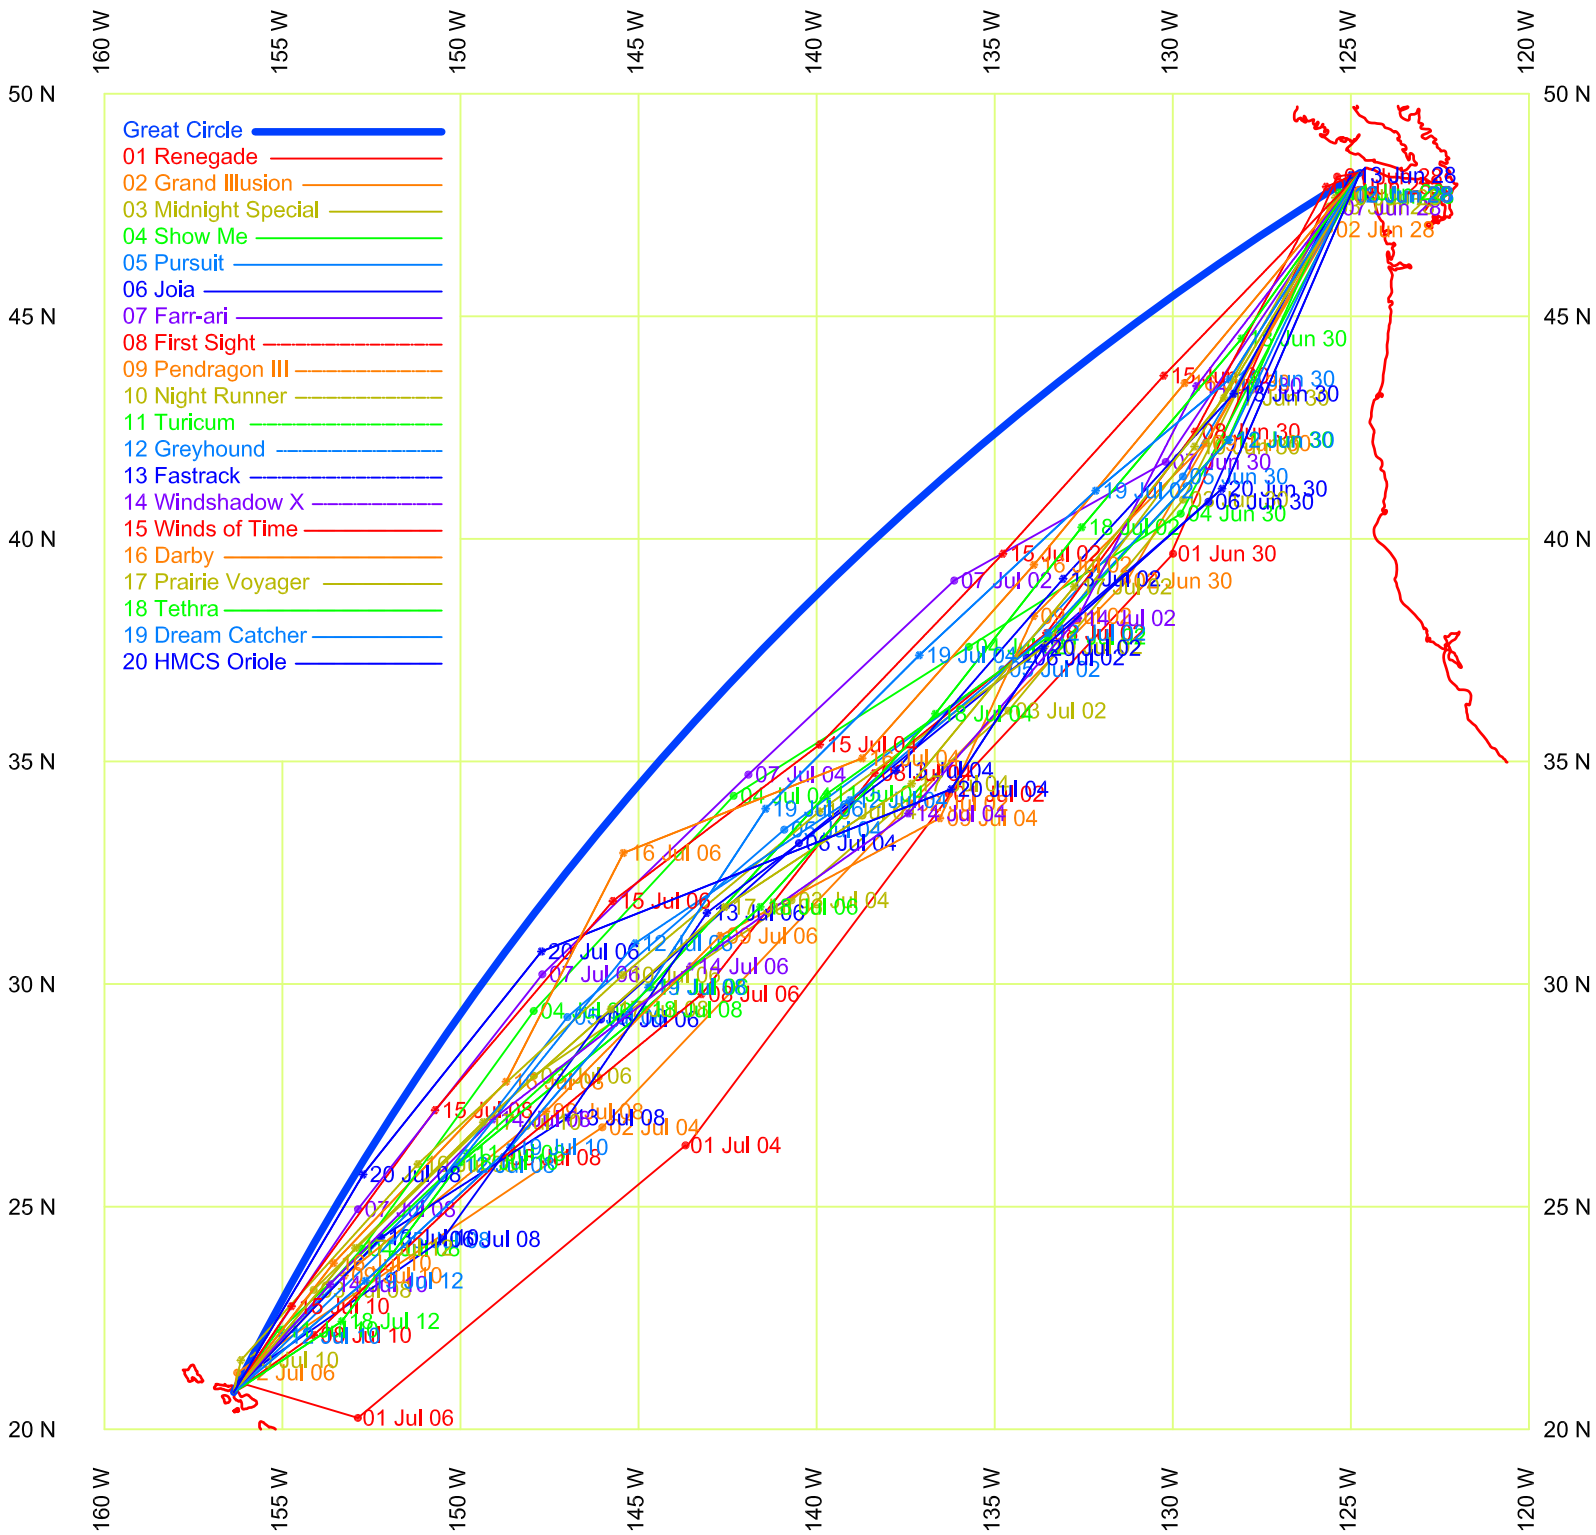

VIC-MAUI 2000— ALL BOATS

VIC-MAUI 2000 — Division A

VIC-MAUI 2000 — Division B

VIC-MAUI 2000 — Division C

VIC-MAUI 2000 — Division D

VIC-MAUI 2000

VIC-MAUI 2000

VIC-MAUI 2000

VIC-MAUI 2000

VIC-MAUI 2000

VIC-MAUI 2000

VIC-MAUI 2000

VIC-MAUI 2000

VIC-MAUI 2000

VIC-MAUI 2000

VIC-MAUI 2000