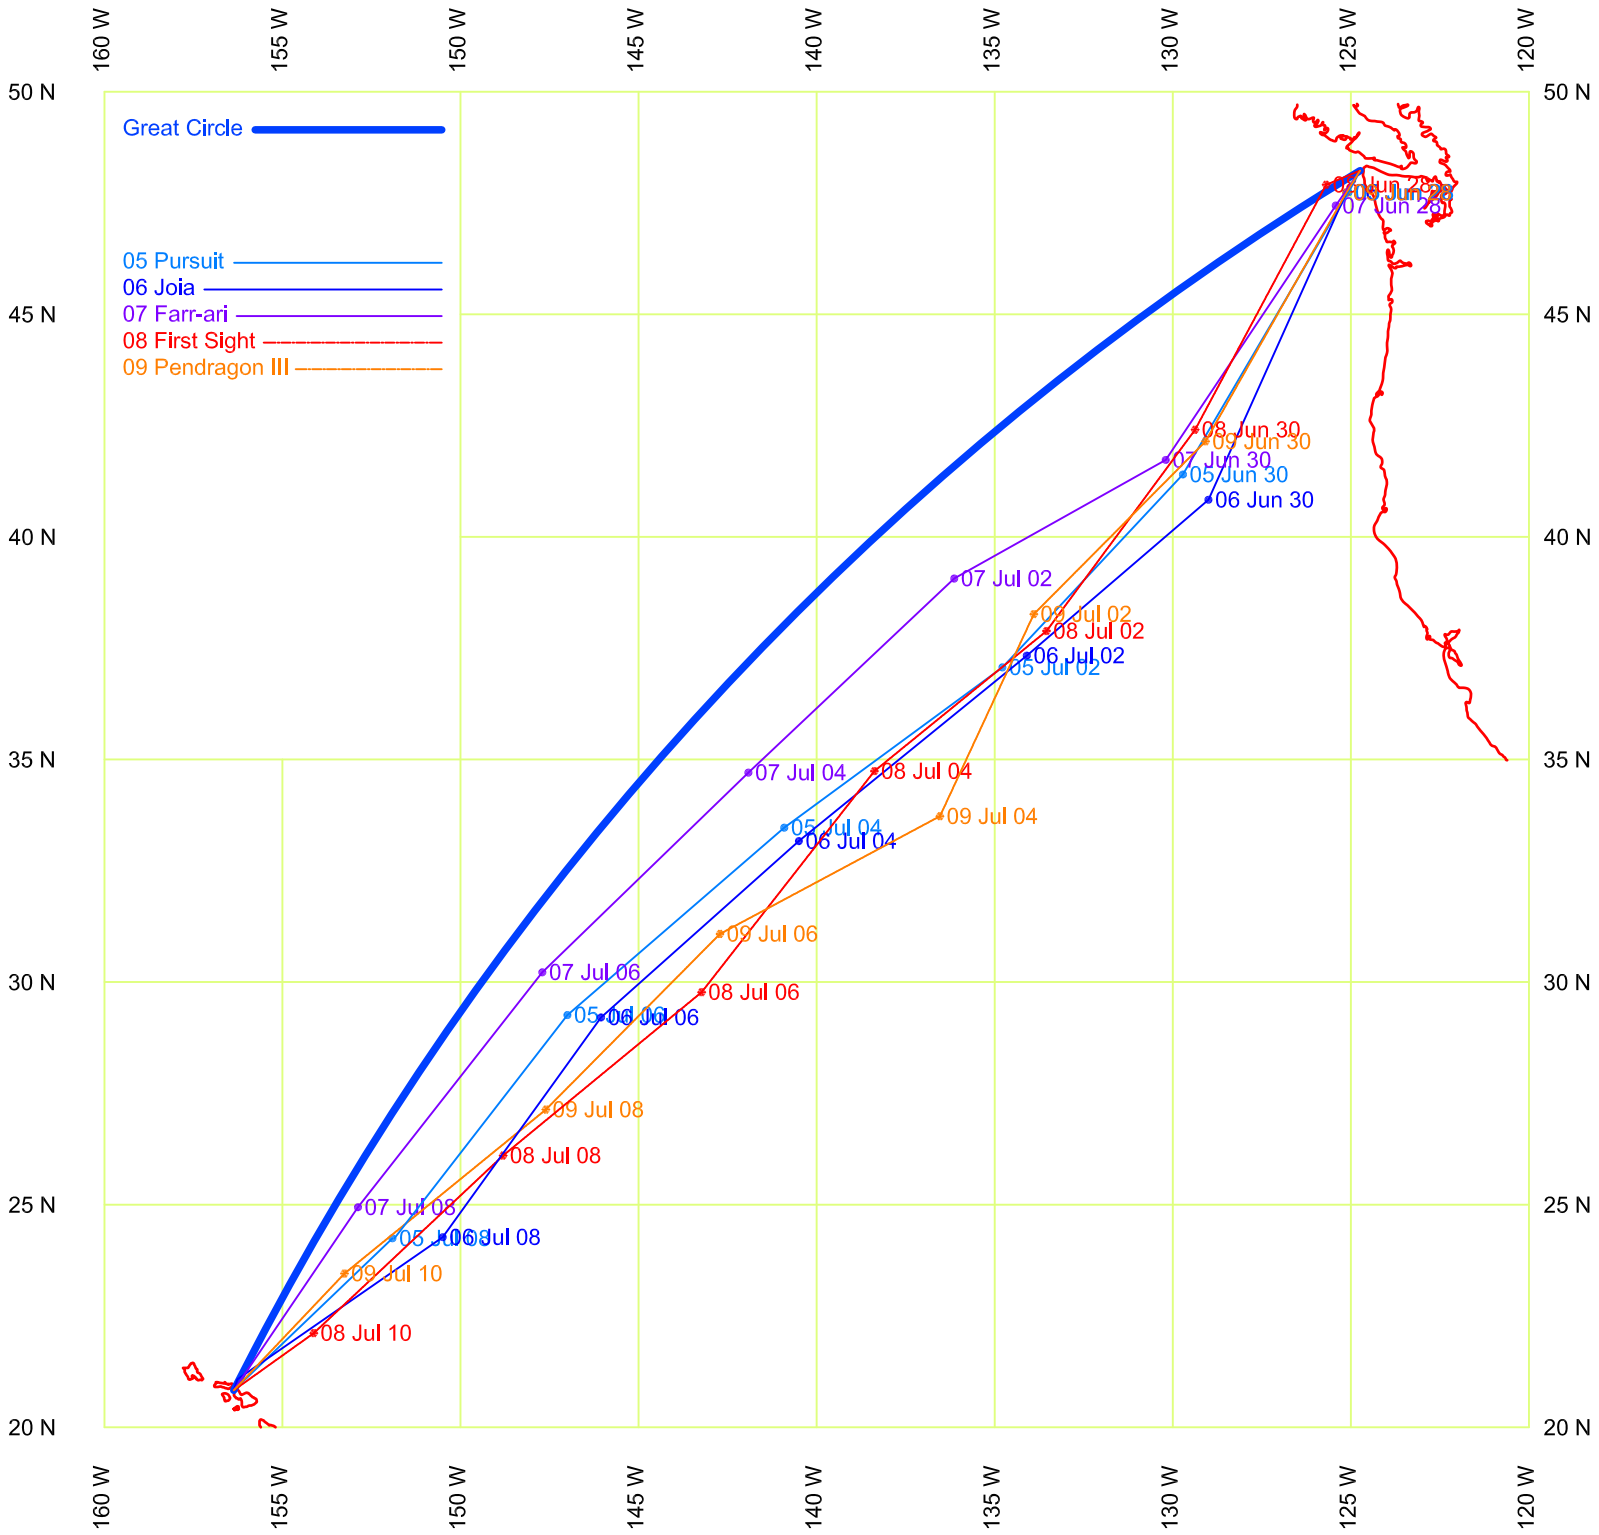

VIC-MAUI 2000— ALL BOATS

VIC-MAUI 2000 — Division A

VIC-MAUI 2000 — Division B

VIC-MAUI 2000 — Division C

VIC-MAUI 2000 — Division D

VIC-MAUI 2000

VIC-MAUI 2000

VIC-MAUI 2000

VIC-MAUI 2000

VIC-MAUI 2000

VIC-MAUI 2000

VIC-MAUI 2000

VIC-MAUI 2000

VIC-MAUI 2000

VIC-MAUI 2000

VIC-MAUI 2000