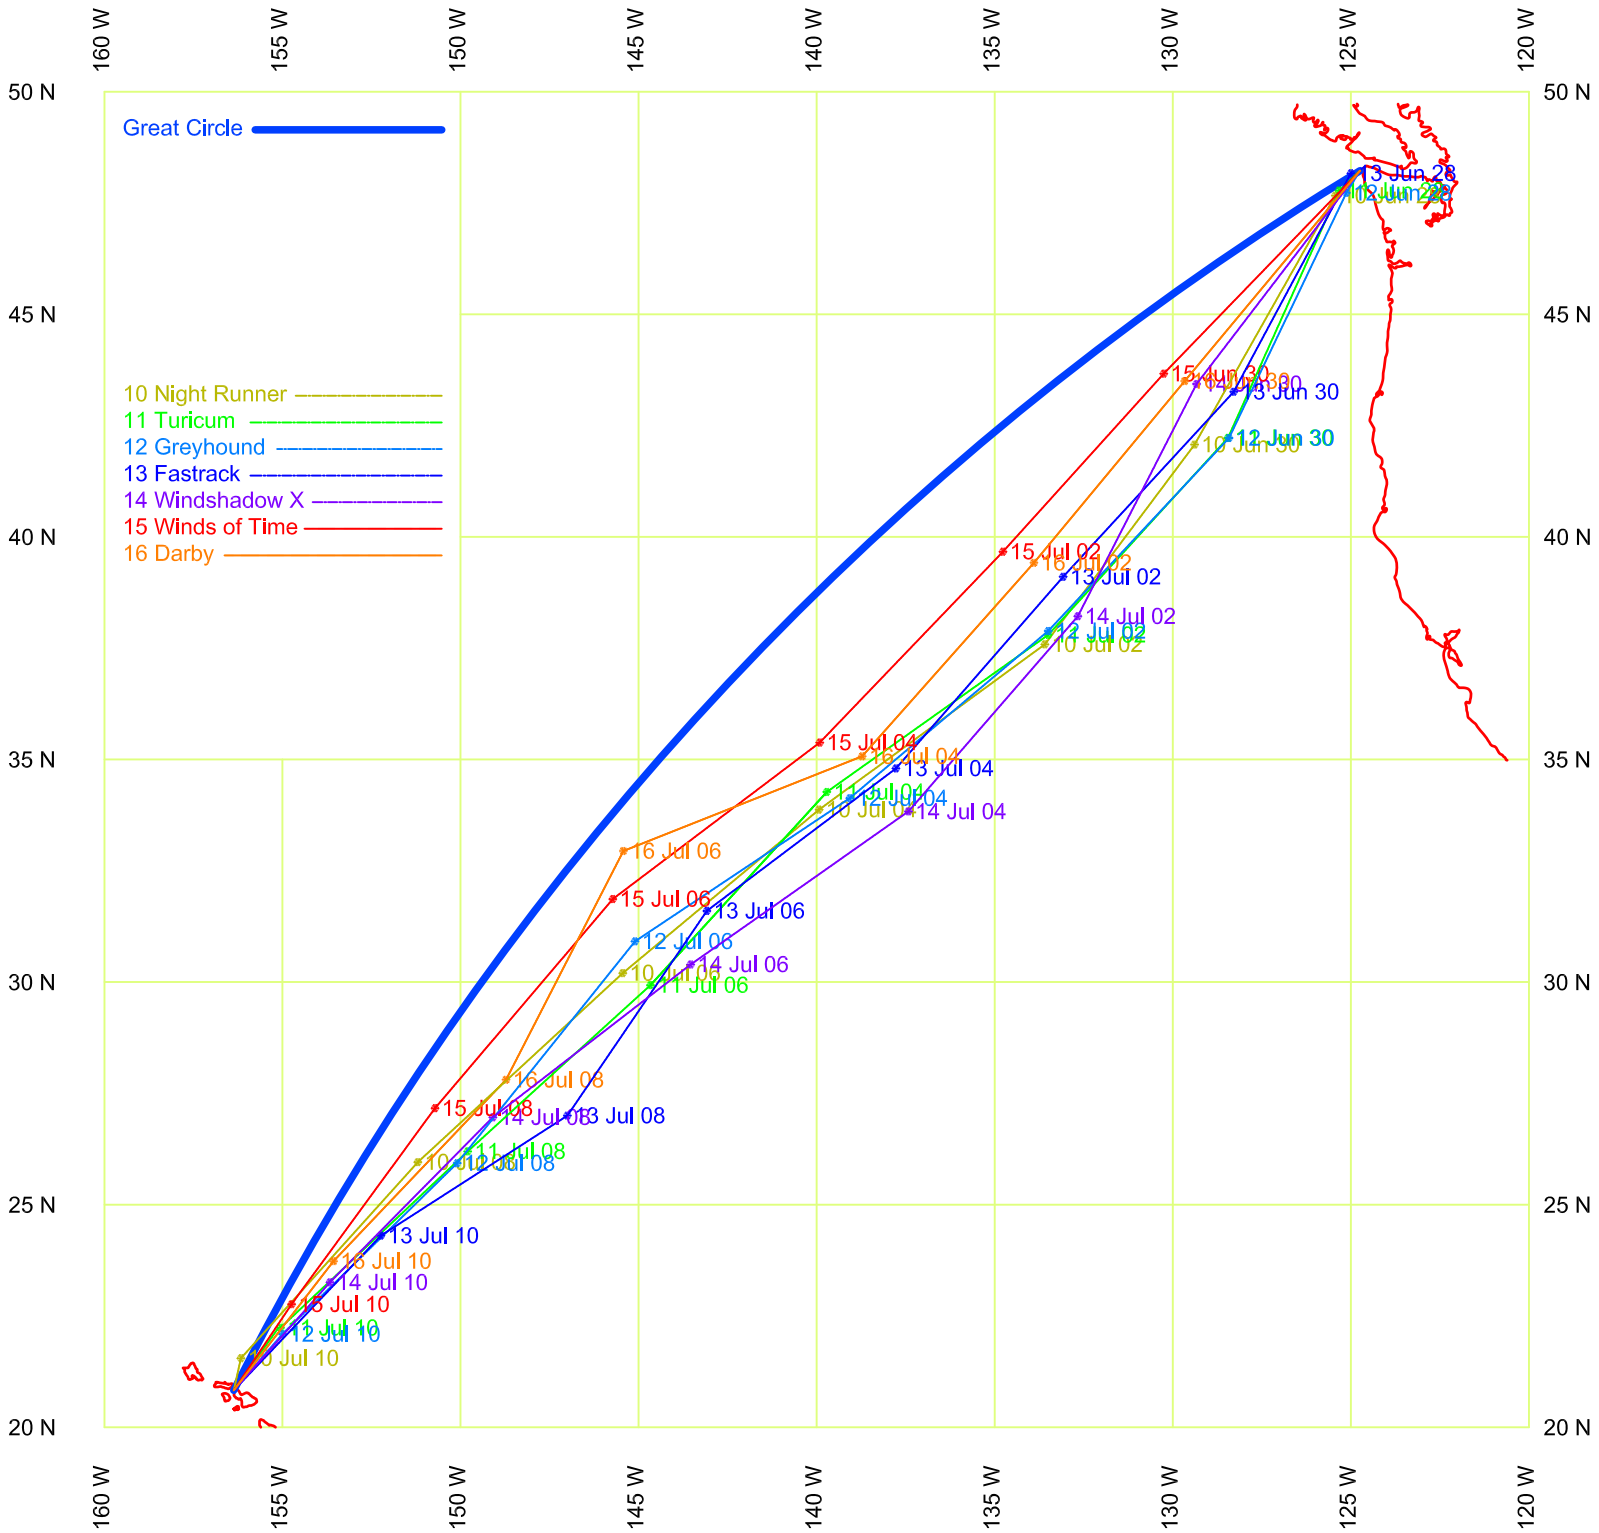

VIC-MAUI 2000— ALL BOATS

VIC-MAUI 2000 — Division A

VIC-MAUI 2000 — Division B

VIC-MAUI 2000 — Division C

VIC-MAUI 2000 — Division D

VIC-MAUI 2000

VIC-MAUI 2000

VIC-MAUI 2000

VIC-MAUI 2000

VIC-MAUI 2000

VIC-MAUI 2000

VIC-MAUI 2000

VIC-MAUI 2000

VIC-MAUI 2000

VIC-MAUI 2000

VIC-MAUI 2000