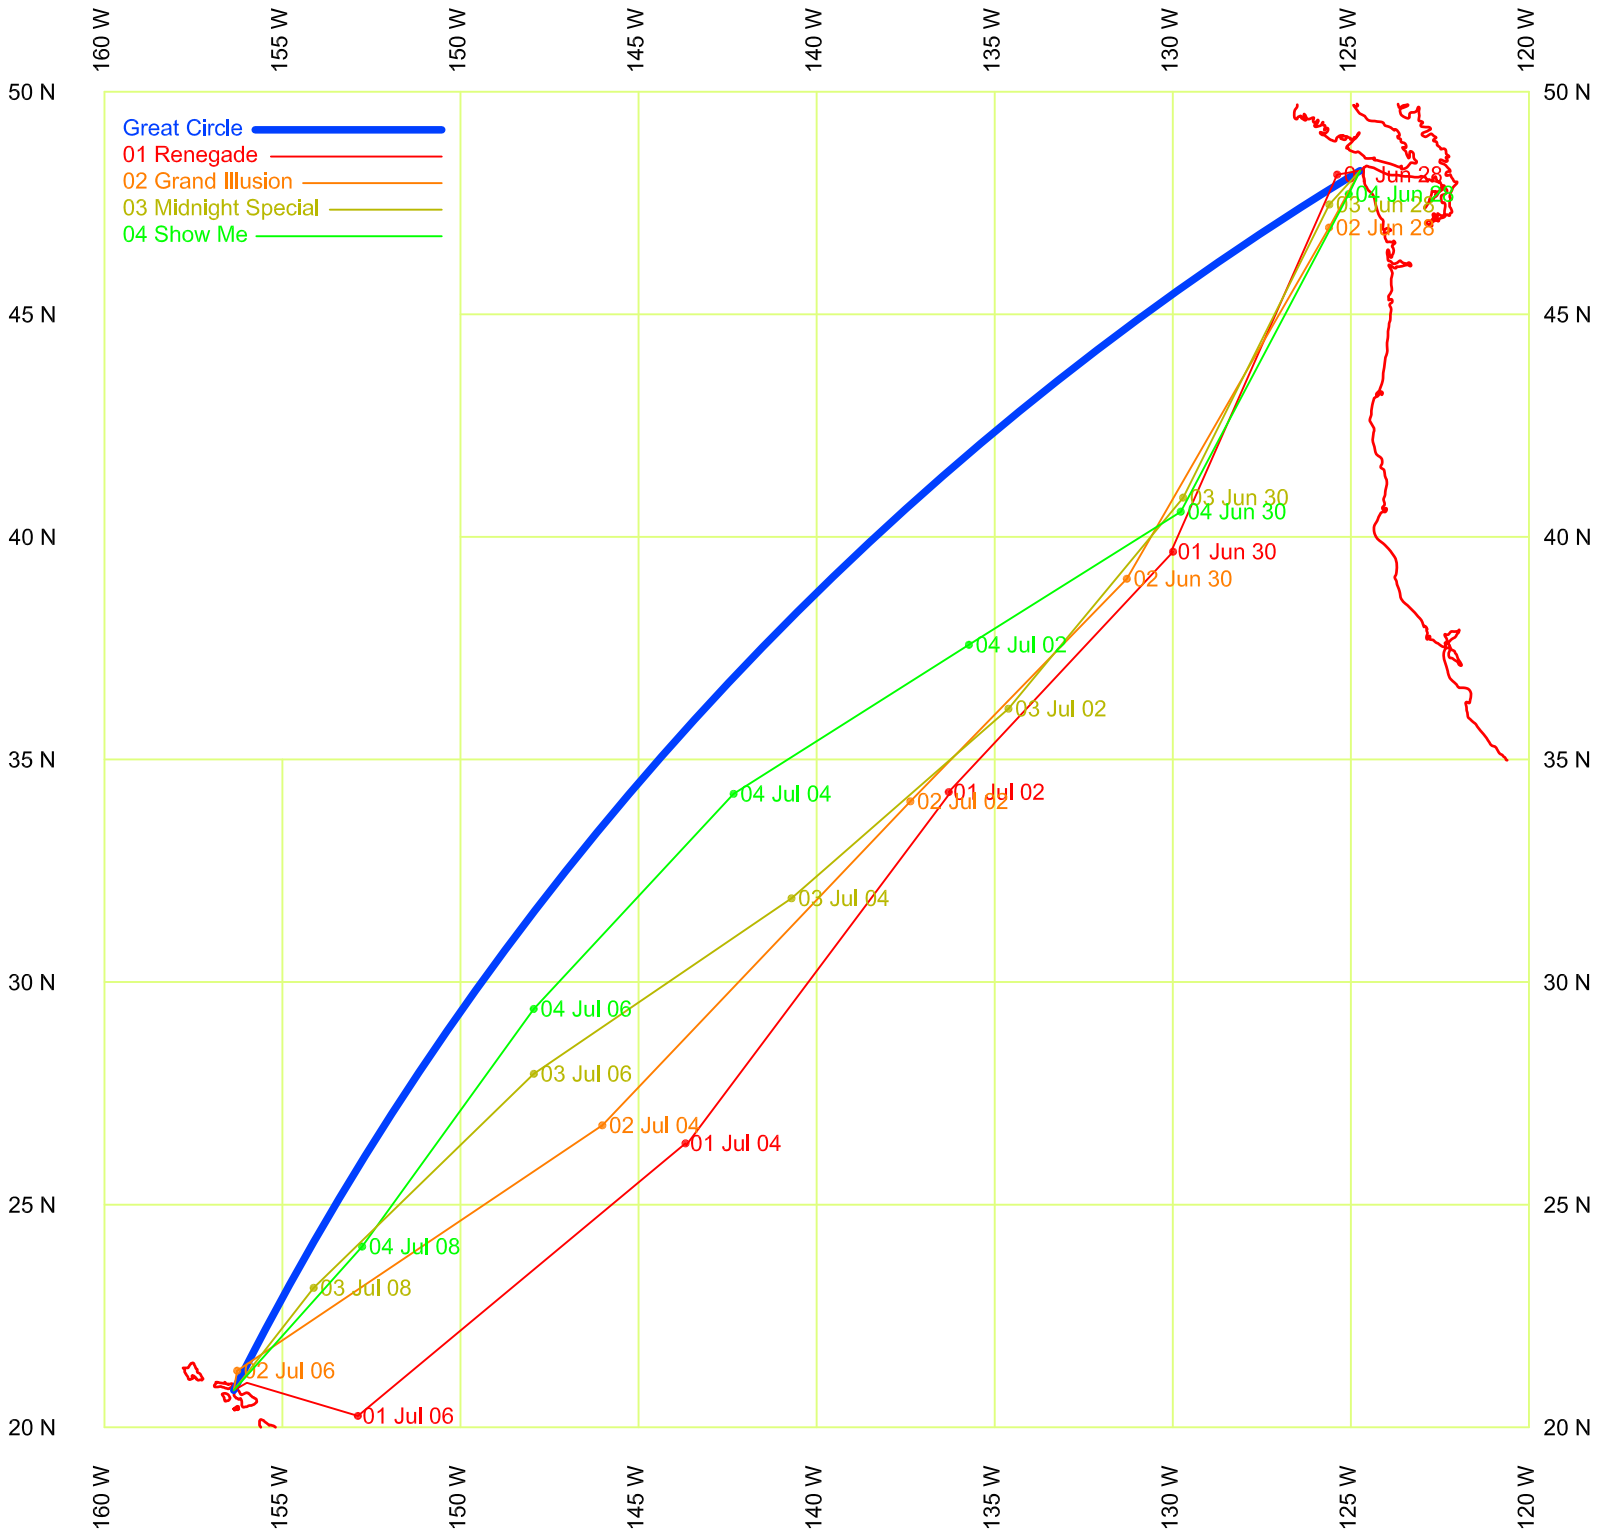

VIC-MAUI 2000— ALL BOATS

VIC-MAUI 2000 — Division A

VIC-MAUI 2000 — Division B

VIC-MAUI 2000 — Division C

VIC-MAUI 2000 — Division D

VIC-MAUI 2000

VIC-MAUI 2000

VIC-MAUI 2000

VIC-MAUI 2000

VIC-MAUI 2000

VIC-MAUI 2000

VIC-MAUI 2000

VIC-MAUI 2000

VIC-MAUI 2000

VIC-MAUI 2000

VIC-MAUI 2000